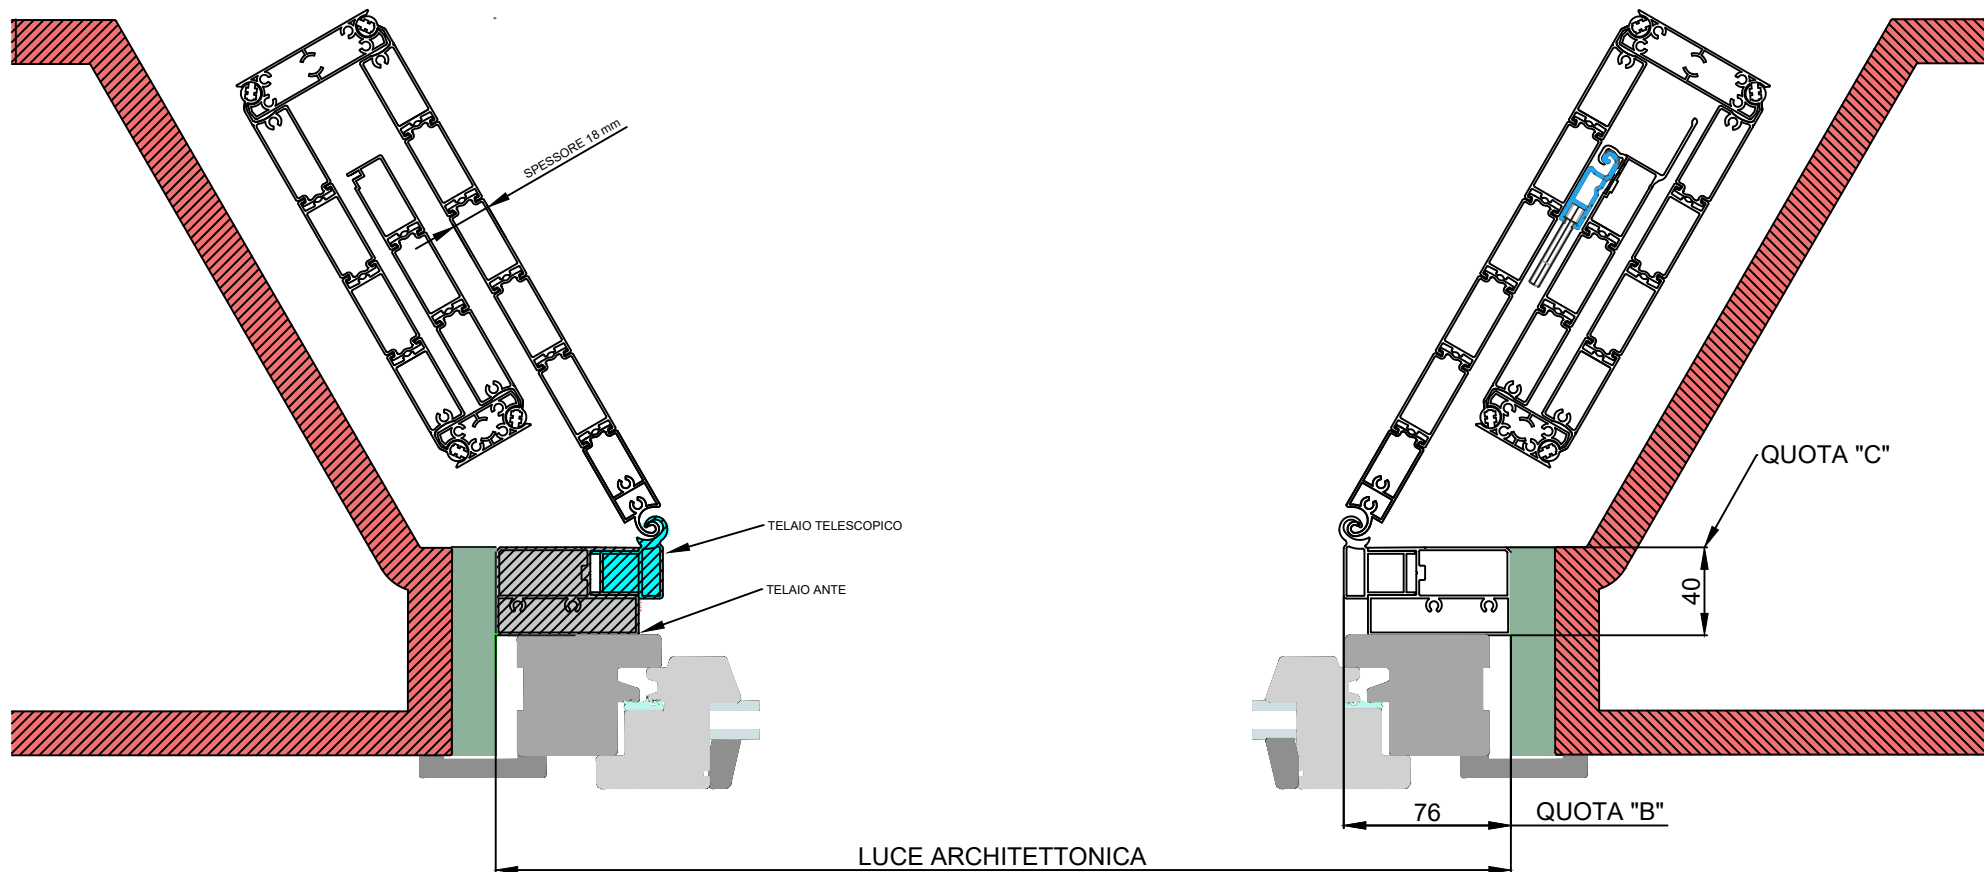

Informiamo che la ditta Combiwood non si ritiene responsabile per qualsiasi modifica di quote e di ingombri apportata sulle schede tecniche.

Inoltre siamo a comunicare che le dimensioni e le proporzioni dei disegni sono puramente indicative, la Ditta inoltre si riserva il diritto di modificare senza preavviso il contenuto della scheda tecnica, che non costituisce impegno per il Produttore.

TELAIO
TELESOPICO
T. T. 3.3 SG.
SMART

Tel. 0376 899090
Fax. 0376 899053
e-mail: info@combiwood.it