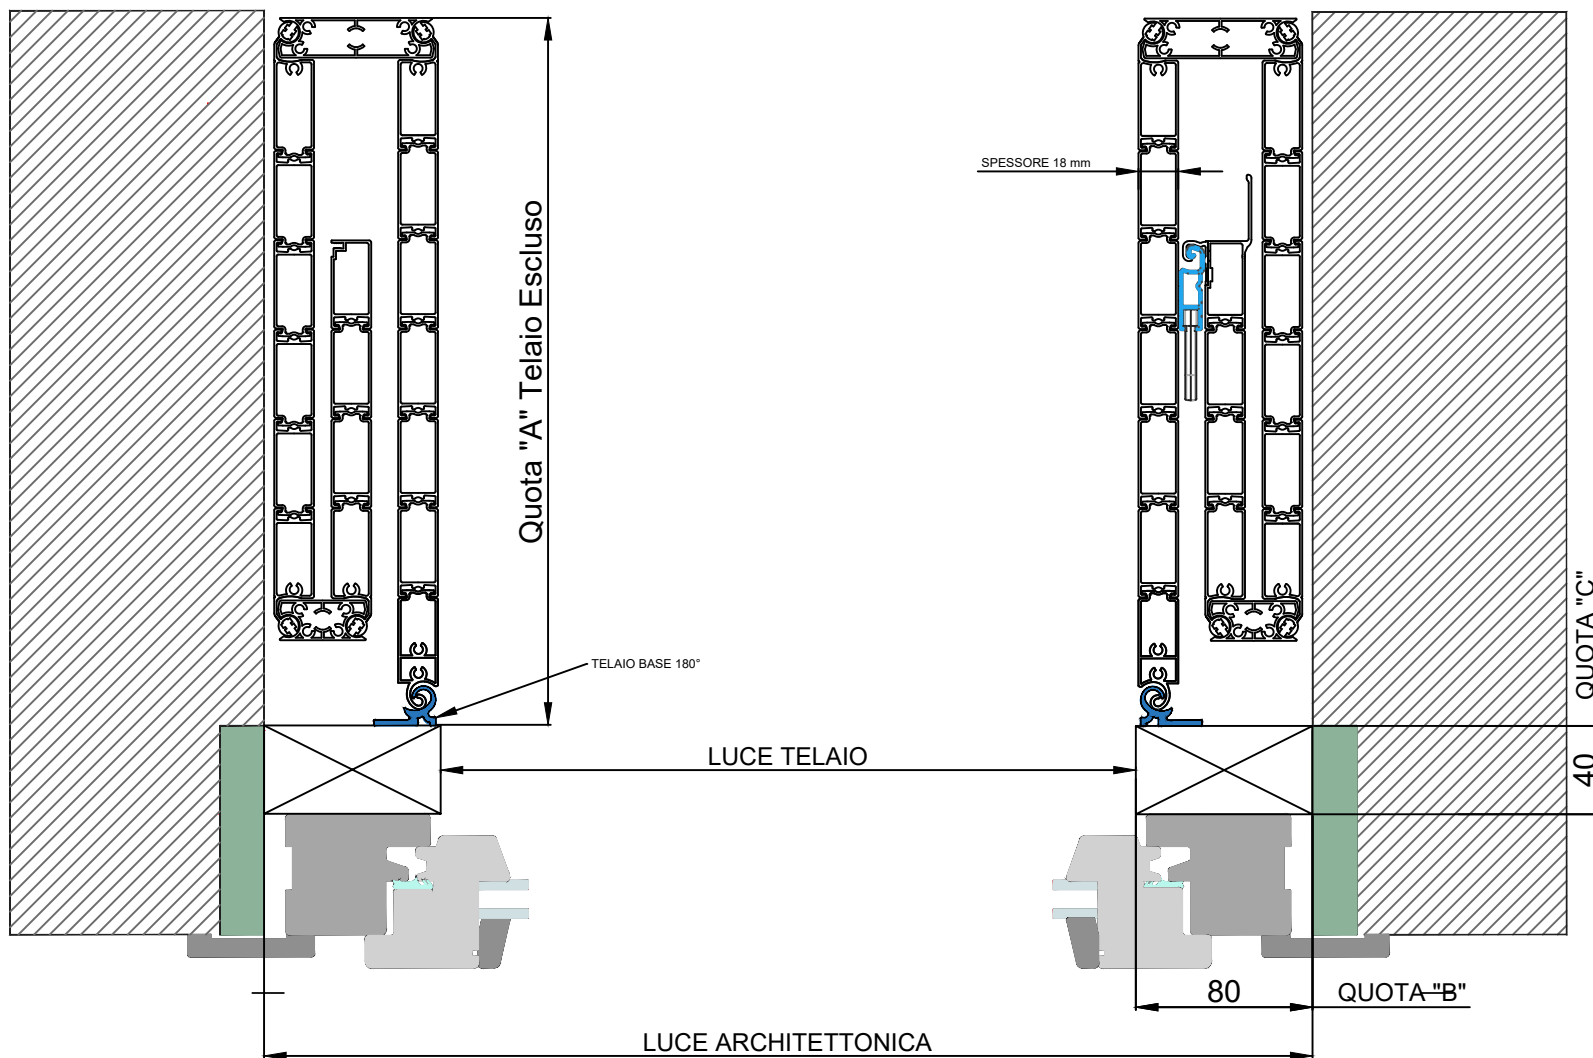

TELAIO BASE
180°

T.180° 2+2
SMART

Tel. 0376 899090
Fax. 0376 899053
e-mail: info@combiwood.it

SMART

TABELLA QUOTE (mm)

LUCE ARCHITETTONICA	QUOTA "A"
900	170
1000	210
1100	240
1200	250
1300	260
1400	260
1500	300
1600	300
1700	340
1800	370
QUOTA "B"	80 mm
QUOTA "C"	40 mm