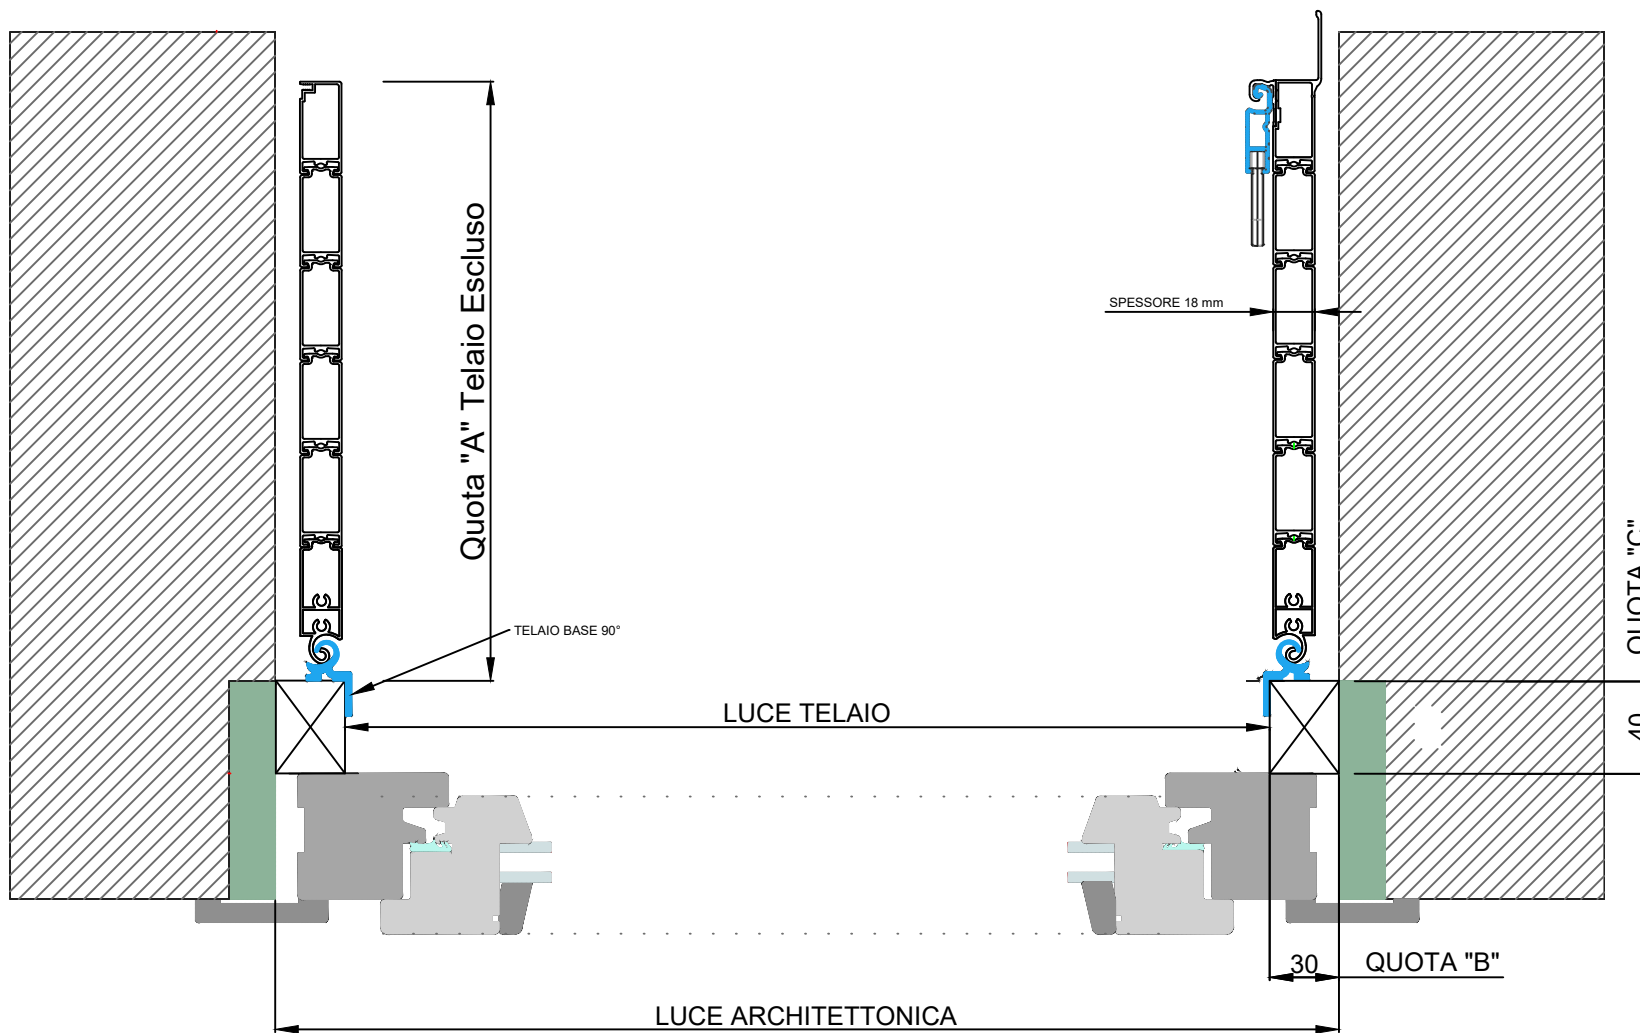

SMART

TABELLA QUOTE (mm)

LUCE ARCHITETTONICA	QUOTA "A"
400	260
500	320
600	370
700	410
800	460
QUOTA "B"	30 mm
QUOTA "C"	40 mm

Informiamo che la ditta Combiwood non si ritiene responsabile per qualsiasi modifica di quote e di ingombri apportata sulle schede tecniche.

Inoltre siamo a comunicare che le dimensioni e le proporzioni dei disegni sono puramente indicative, la Ditta inoltre si riserva il diritto di modificare senza preavviso il contenuto della scheda tecnica, che non costituisce impegno per il Produttore.

TELAIO BASE
90°

T. 90° 1+1
SMART

Tel. 0376 899090
Fax. 0376 899053
e-mail: info@combiwood.it