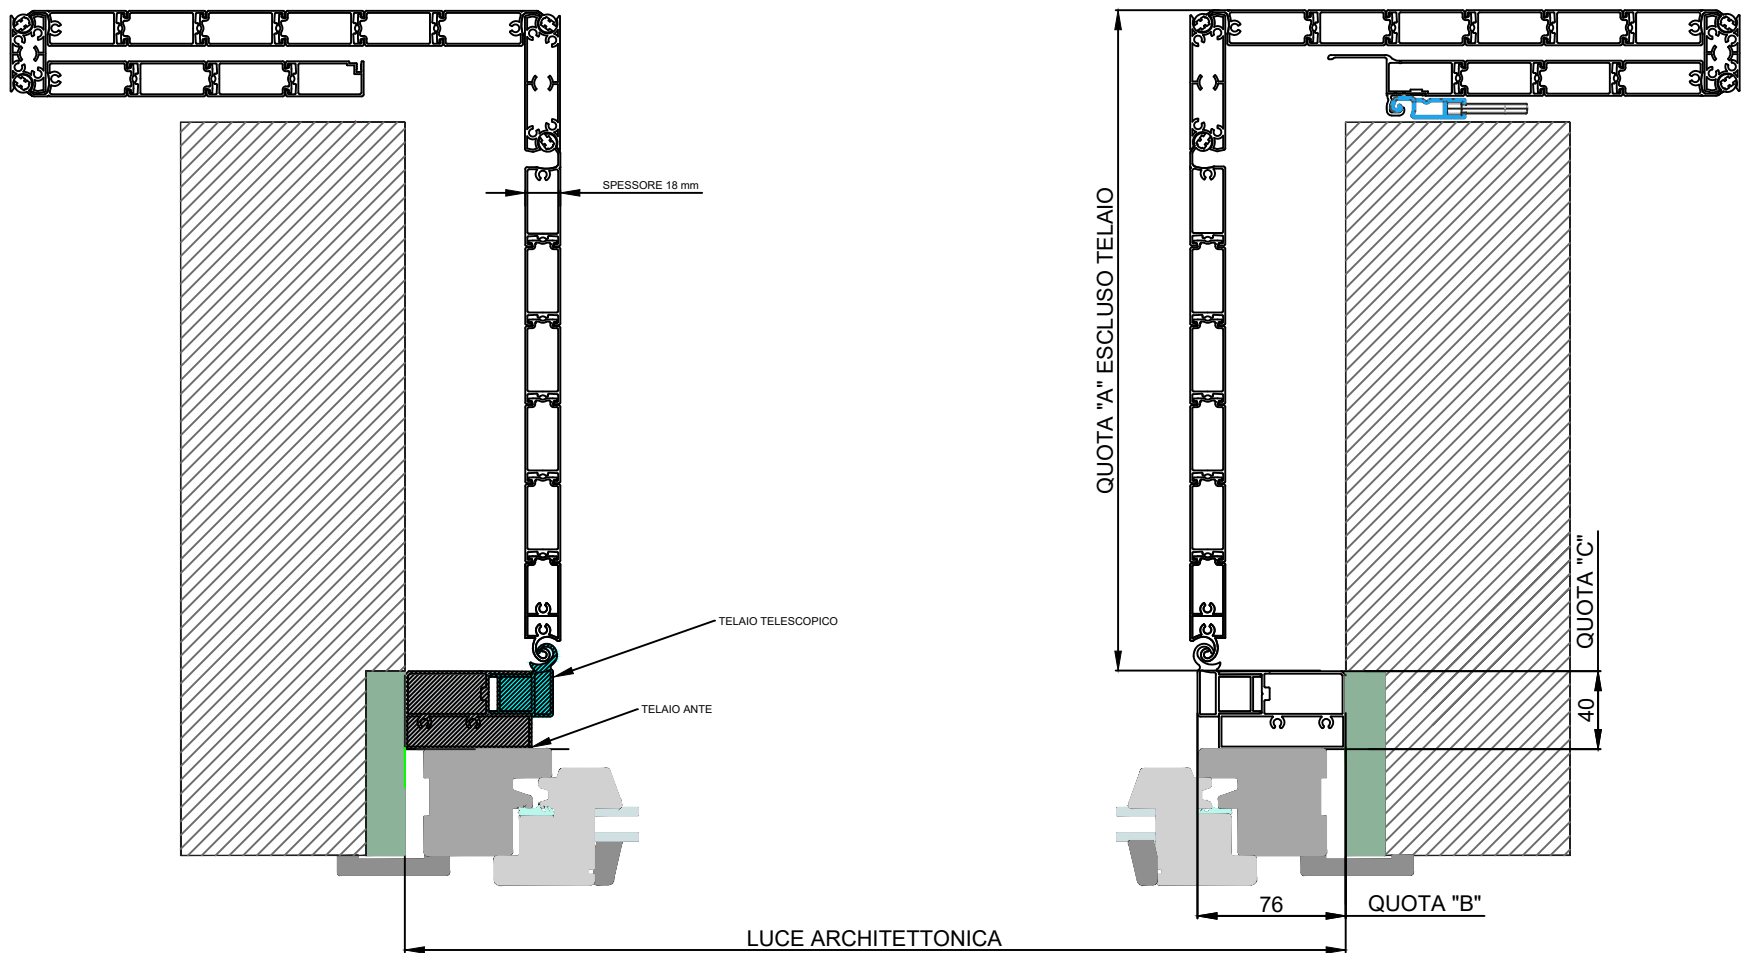

TELAIO
TELESCOPICO

T.T. 2.2 VEN

Tel. 0376 899090
Fax. 0376 899053
e-mail: info@combiwood.it

SMART

TABELLA QUOTE (mm)

LUCE ARCHITETTONICA	QUOTA "A"
1130	x
1200	x
1300	x
1400	x
1500	x
1600	x
1700	x
1800	x
QUOTA "B"	76 mm
QUOTA "C"	40 mm