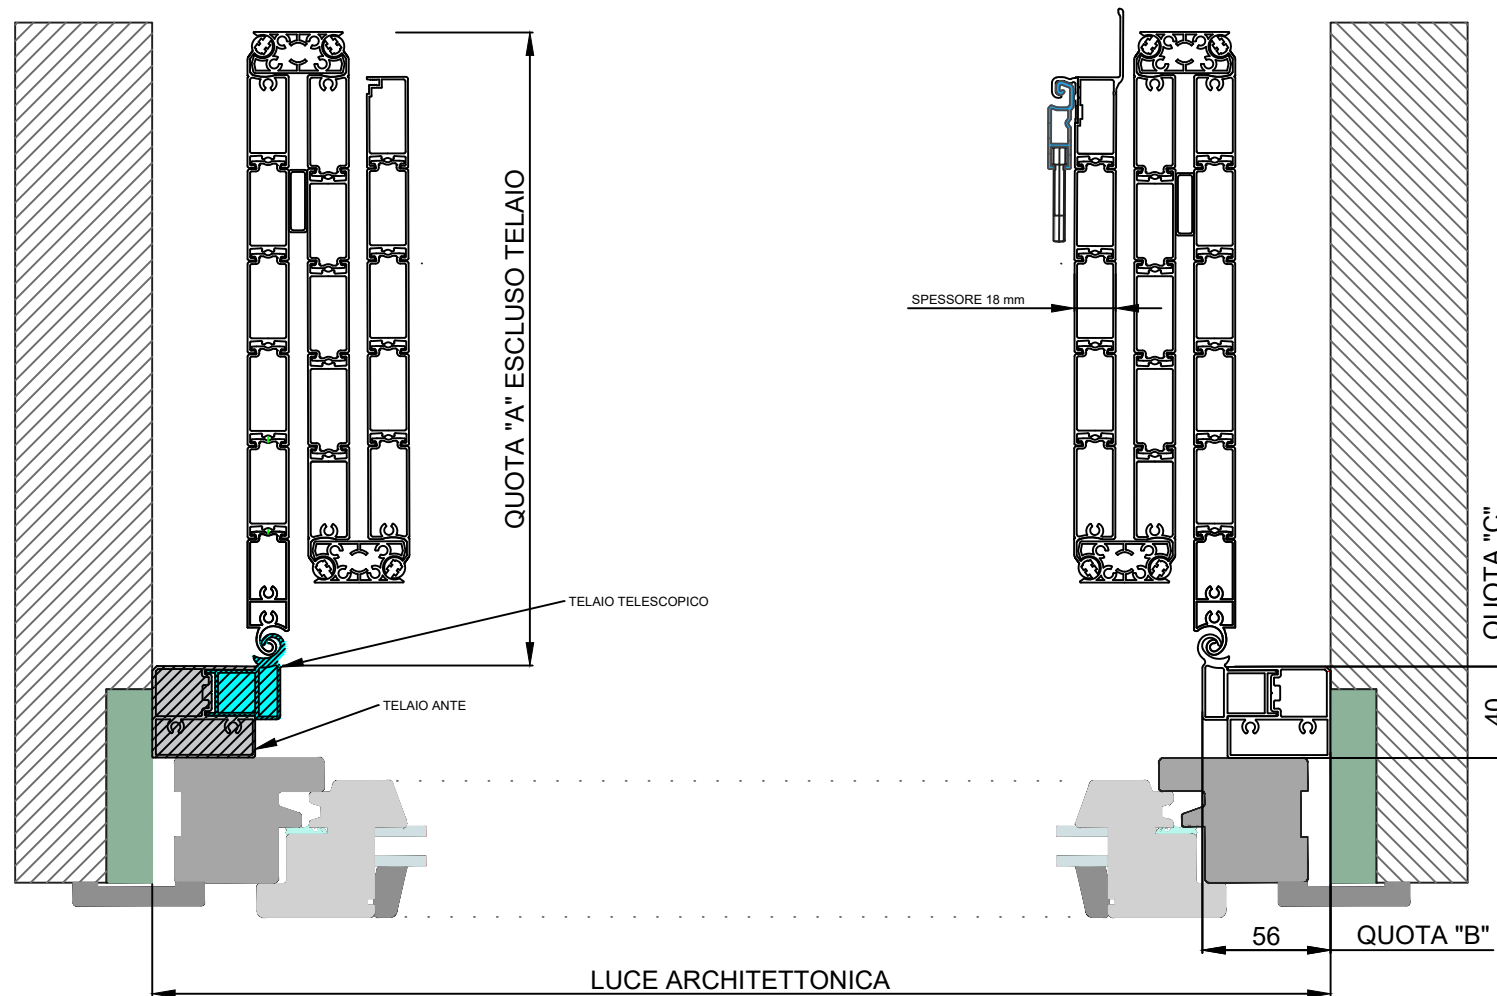

TELAIO
TELESCOPICO

T.T.S.2+2
SMART

Tel. 0376 899090
Fax. 0376 899053
e-mail: info@combiwood.it

SMART	
TABELLA QUOTE (mm)	
LUCE ARCHITETTONICA	QUOTA "A"
1130	210
1200	220
1300	220
1400	250
1500	250
1600	290
1700	290
1800	300
QUOTA "B"	56 mm
QUOTA "C"	40 mm