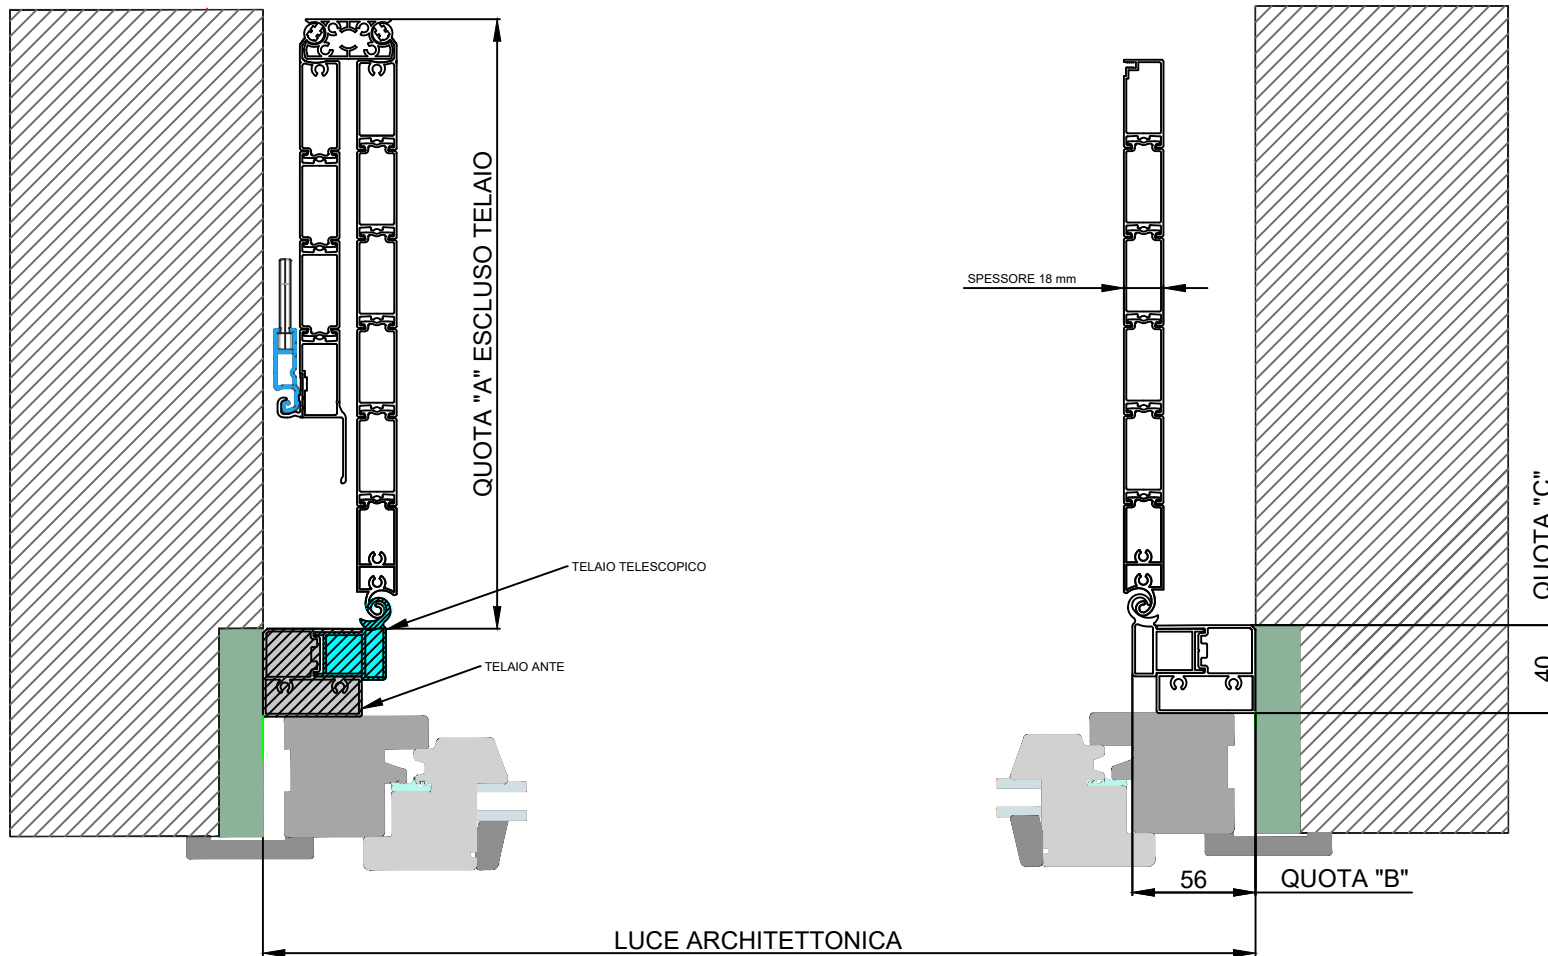

SMART	
TABELLA QUOTE (mm)	
LUCE ARCHITETTONICA	QUOTA "A"
700	250
800	300
900	330
1000	340
1100	380
1200	420
1300	450
1400	490
QUOTA "B"	56 mm
QUOTA "C"	40 mm

Informiamo che la ditta Combiwood non si ritiene responsabile per qualsiasi modifica di quote e di ingombri apportata sulle schede tecniche.

Inoltre siamo a comunicare che le dimensioni e le proporzioni dei disegni sono puramente indicative, la Ditta inoltre si riserva il diritto di modificare senza preavviso il contenuto della scheda tecnica, che non costituisce impegno per il Produttore.

TELAI TELESOPICO T. T. 2.1 SMART	
Tel. 0376 899090 Fax. 0376 899053 e-mail: info@combiwood.it