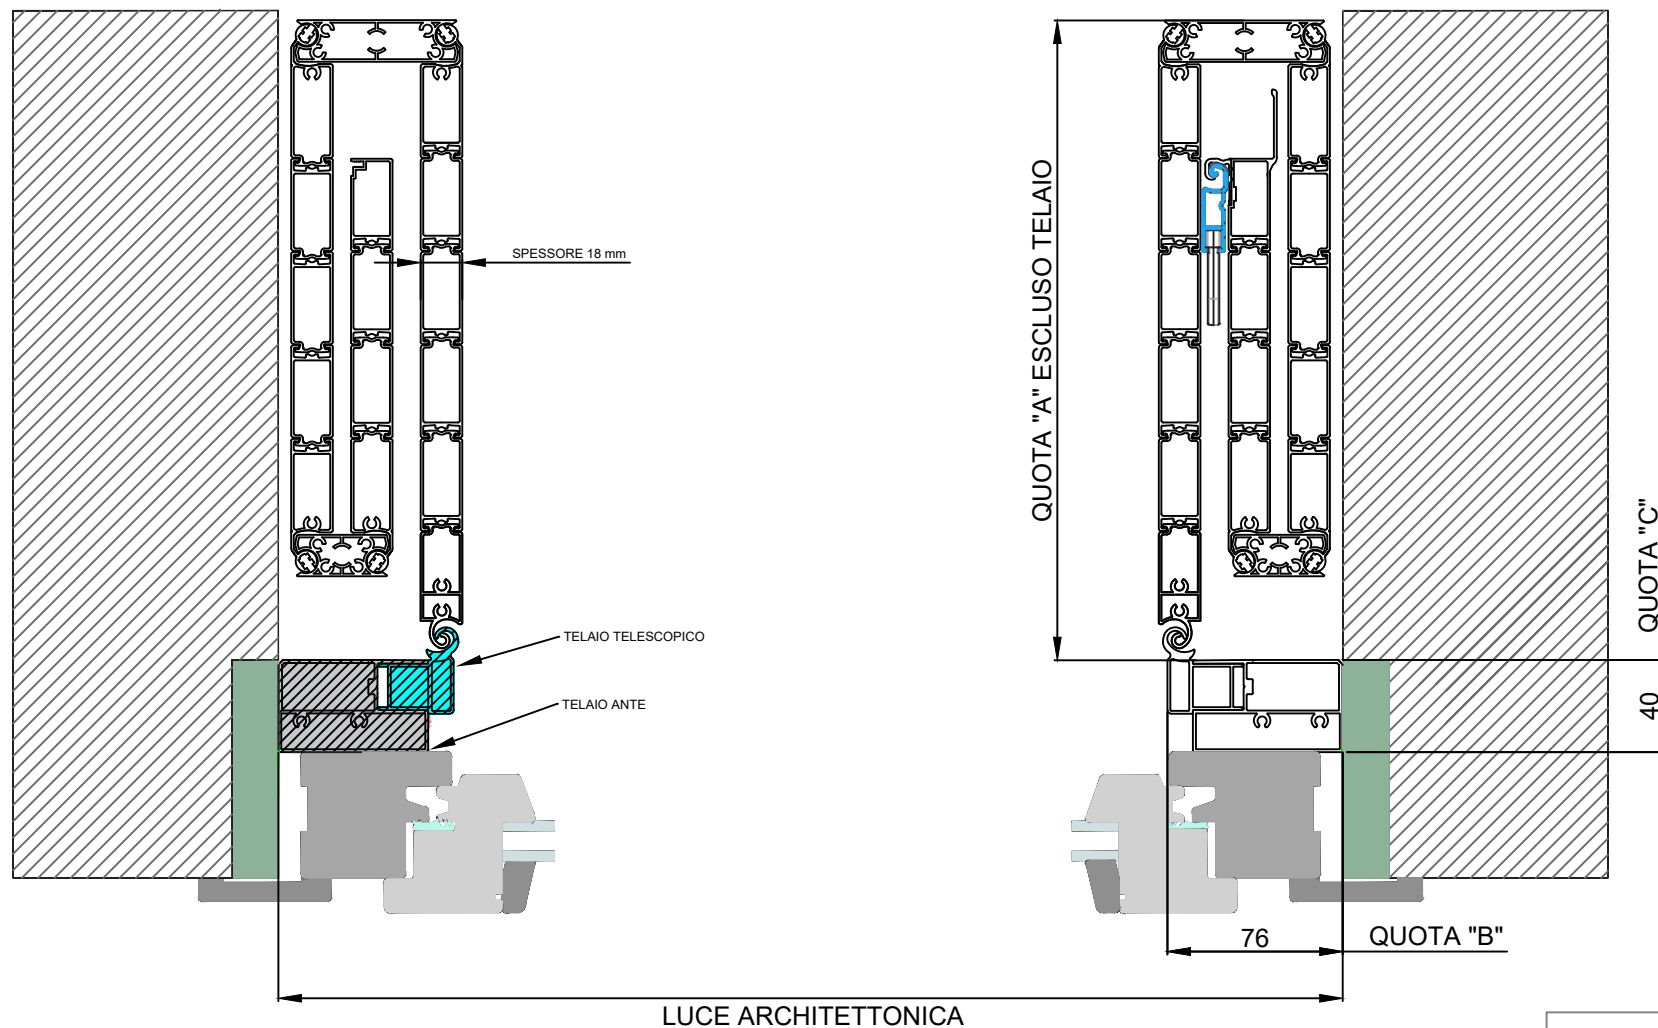

SMART

TABELLA QUOTE (mm)

LUCE ARCHITETTONICA	QUOTA "A"
1130	210
1200	220
1300	220
1400	260
1500	300
1600	330
1700	330
1800	340
QUOTA "B"	76 mm
QUOTA "C"	40 mm

Informiamo che la ditta Combiwood non si ritiene responsabile per qualsiasi modifica di quote e di ingombri apportata sulle schede tecniche.

Inoltre siamo a comunicare che le dimensioni e le proporzioni dei disegni sono puramente indicative, la Ditta inoltre si riserva il diritto di modificare senza preavviso il contenuto della scheda tecnica, che non costituisce impegno per il Produttore.

TELAIO
TELESOPICO
T. T. 3.3
SMART

CombiWood
SOCIO UNICO

Tel. 0376 899090
Fax. 0376 899053
e-mail: info@combiwood.it