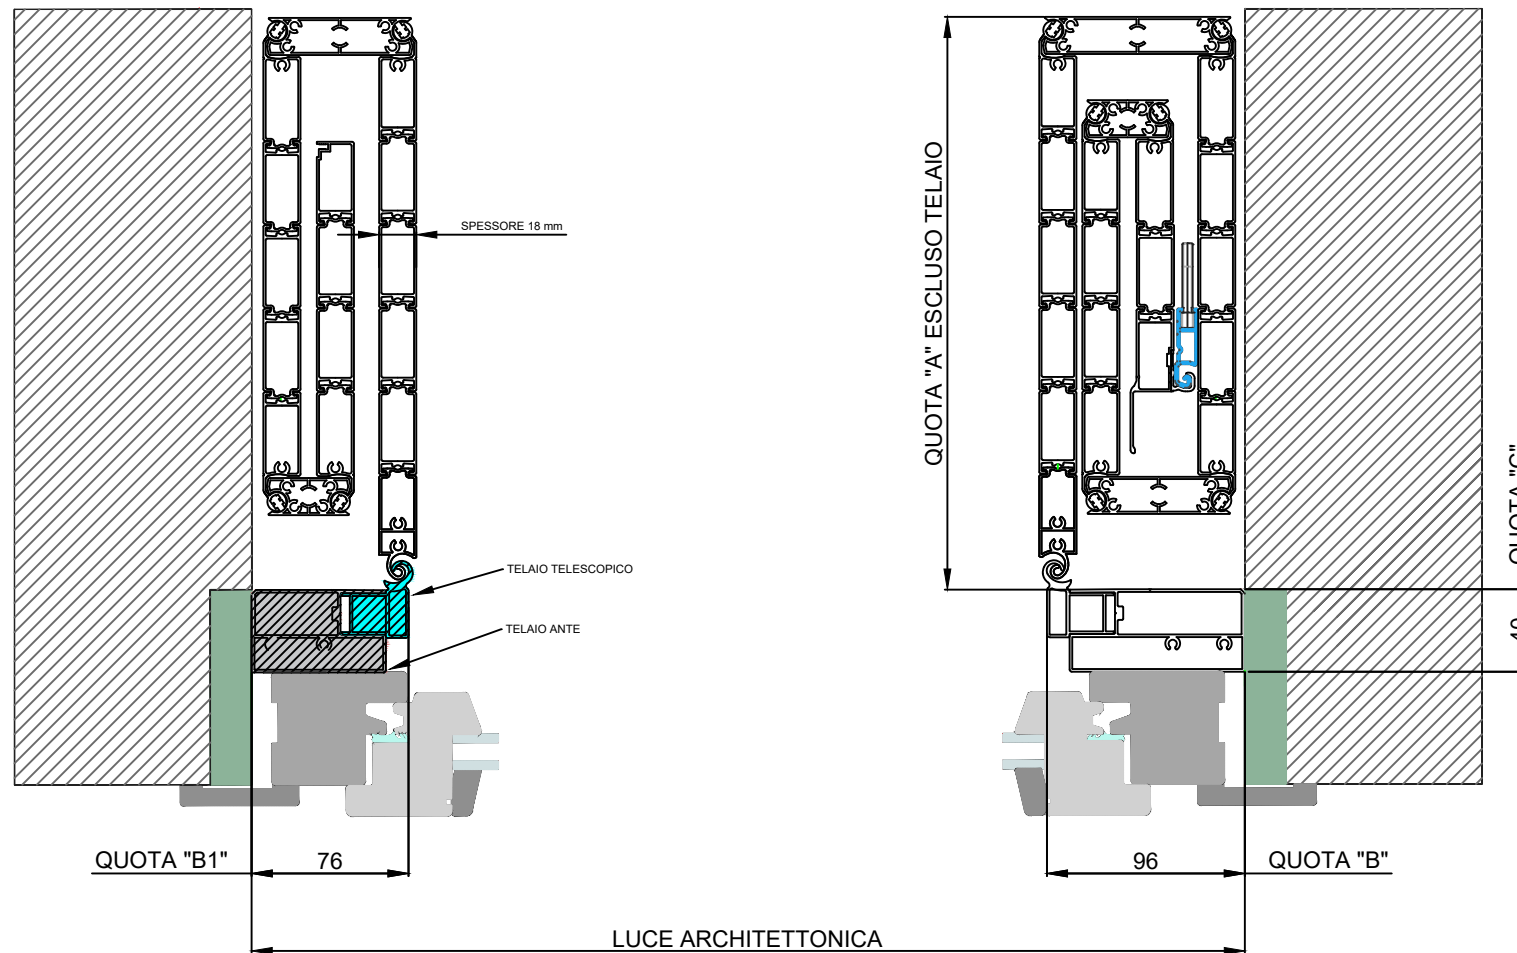

TELAIO
TELESOPICO
T. T. 3.3
SMART

CombiWood
SOCIO UNICO

Tel. 0376 899090
Fax. 0376 899053
e-mail: info@combiwood.it

SMART	
TABELLA QUOTE (mm)	
LUCE ARCHITETTONICA	QUOTA "A"
1700	x
1800	x
1900	x
2000	x
2100	x
2200	x
2300	x
2400	x
2500	x
QUOTA "B"	96 mm
QUOTA "B1"	76 mm
QUOTA "C"	40 mm