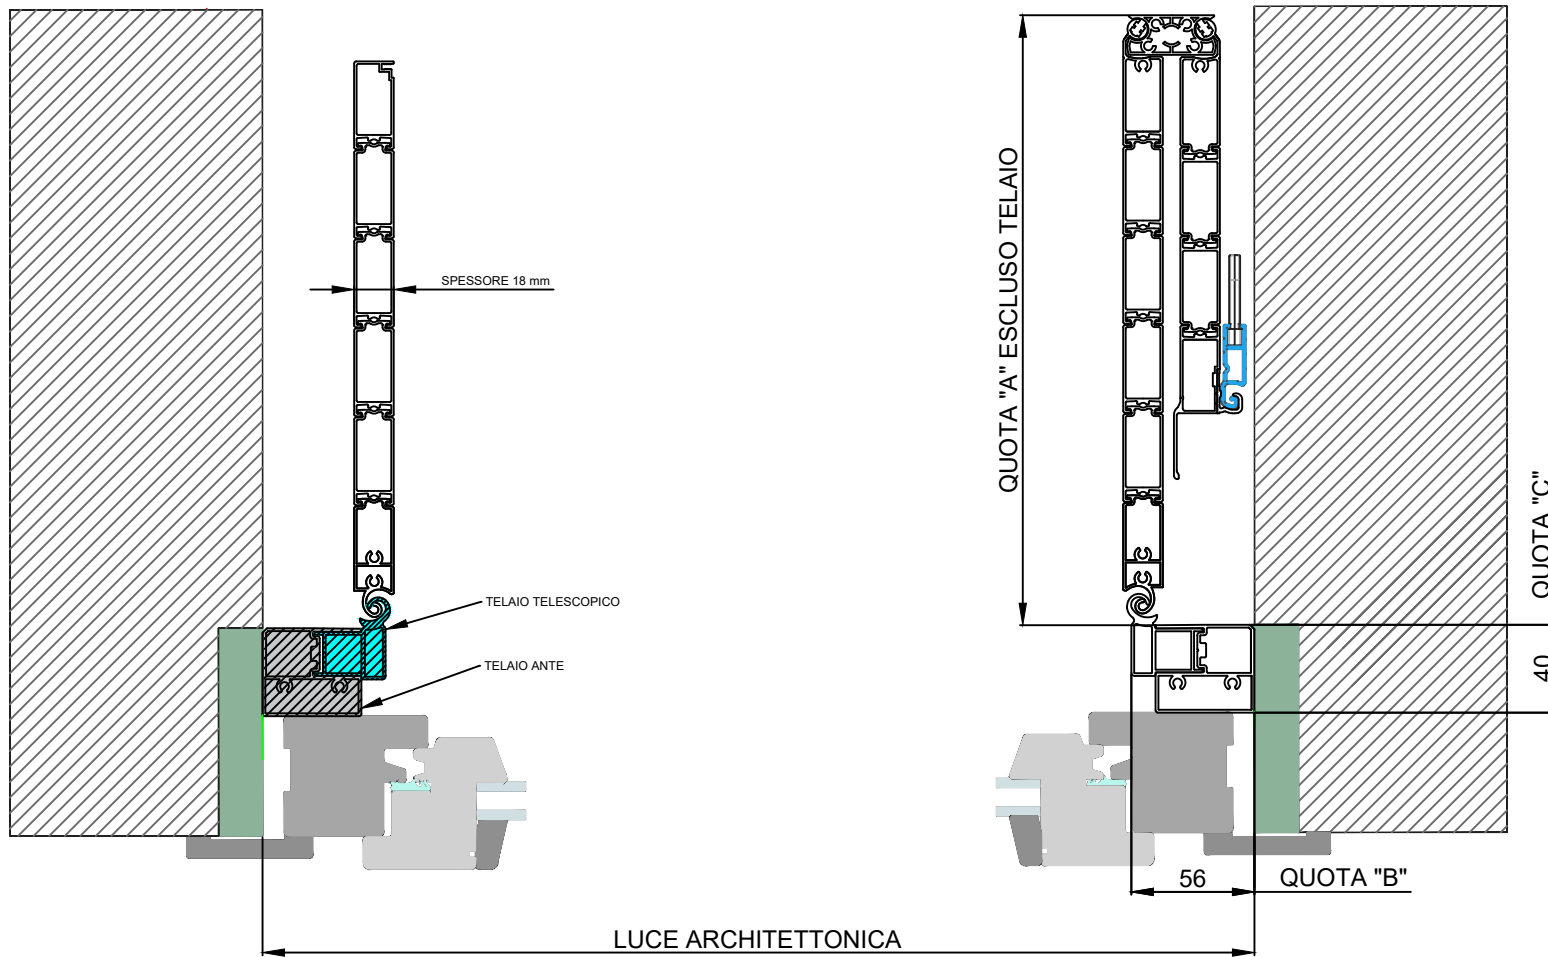

SMART

TABELLA QUOTE (mm)

LUCE ARCHITETTONICA	QUOTA "A"
700	250
800	300
900	330
1000	340
1100	380
1200	420
1300	450
1400	490
QUOTA "B"	56 mm
QUOTA "C"	40 mm

Informiamo che la ditta Combiwood non si ritiene responsabile per qualsiasi modifica di quote e di ingombri apportata sulle schede tecniche.

Inoltre siamo a comunicare che le dimensioni e le proporzioni dei disegni sono puramente indicative, la Ditta inoltre si riserva il diritto di modificare senza preavviso il contenuto della scheda tecnica, che non costituisce impegno per il Produttore.

TELAIO
TELESCOPICO
T. T. 1.2
SMART

Tel. 0376 899090
Fax. 0376 899053
e-mail: info@combiwood.it