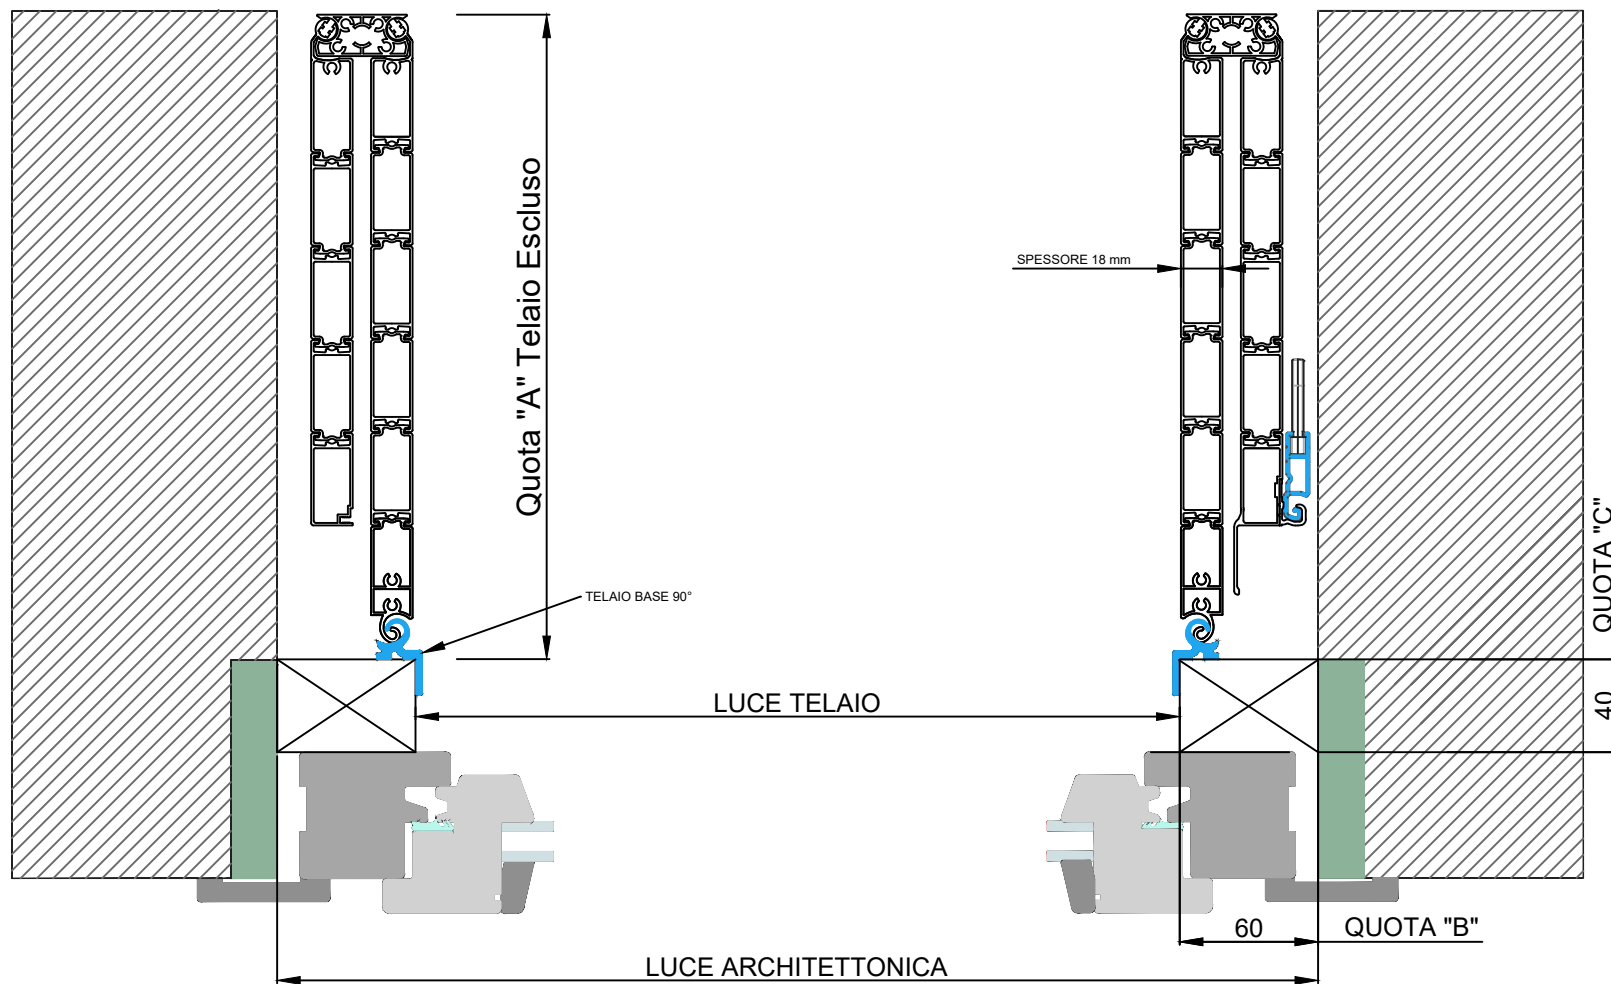

TELAIO BASE
90°

T. 90° 1+1
SMART

Tel. 0376 899090
Fax. 0376 899053
e-mail: info@combiwood.it

SMART

TABELLA QUOTE (mm)

LUCE ARCHITETTONICA	QUOTA "A"
700	210
800	260
900	290
1000	300
1100	340
1200	340
1300	380
1400	410
1500	420
QUOTA "B"	60 mm
QUOTA "C"	40 mm