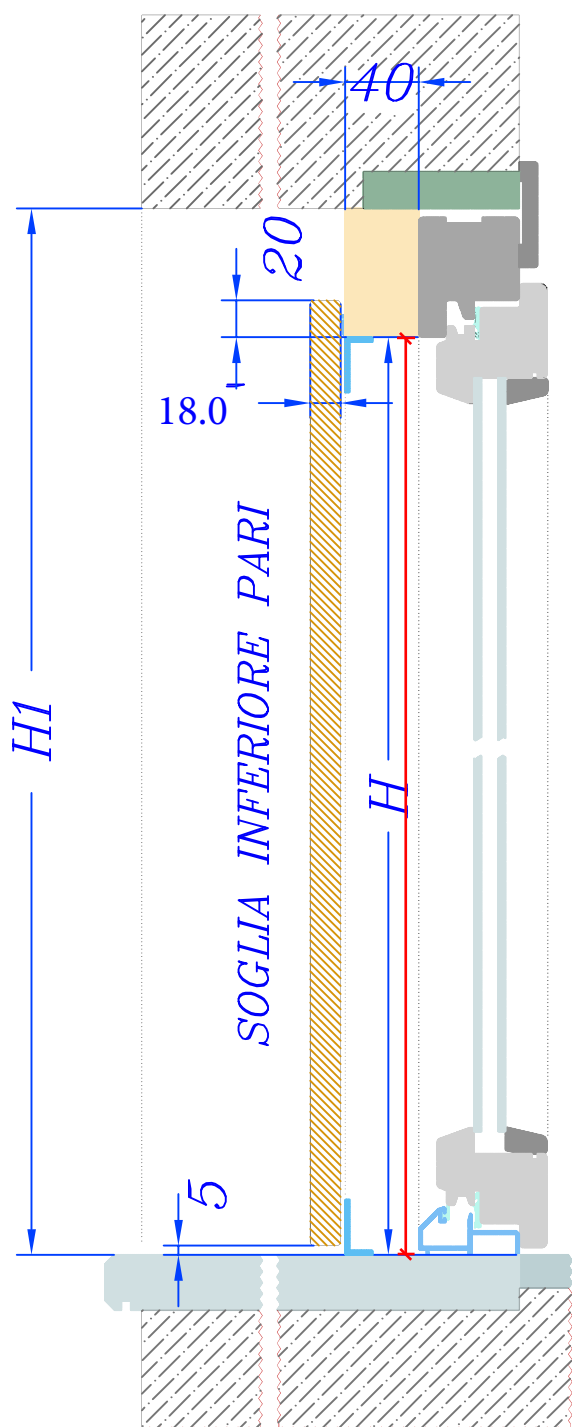

TELAIO BASE 90°
T. 90 . 3. 3
CE

Tel. 0376 899090
Fax. 0376 899053
e-mail: info@combiwood.it