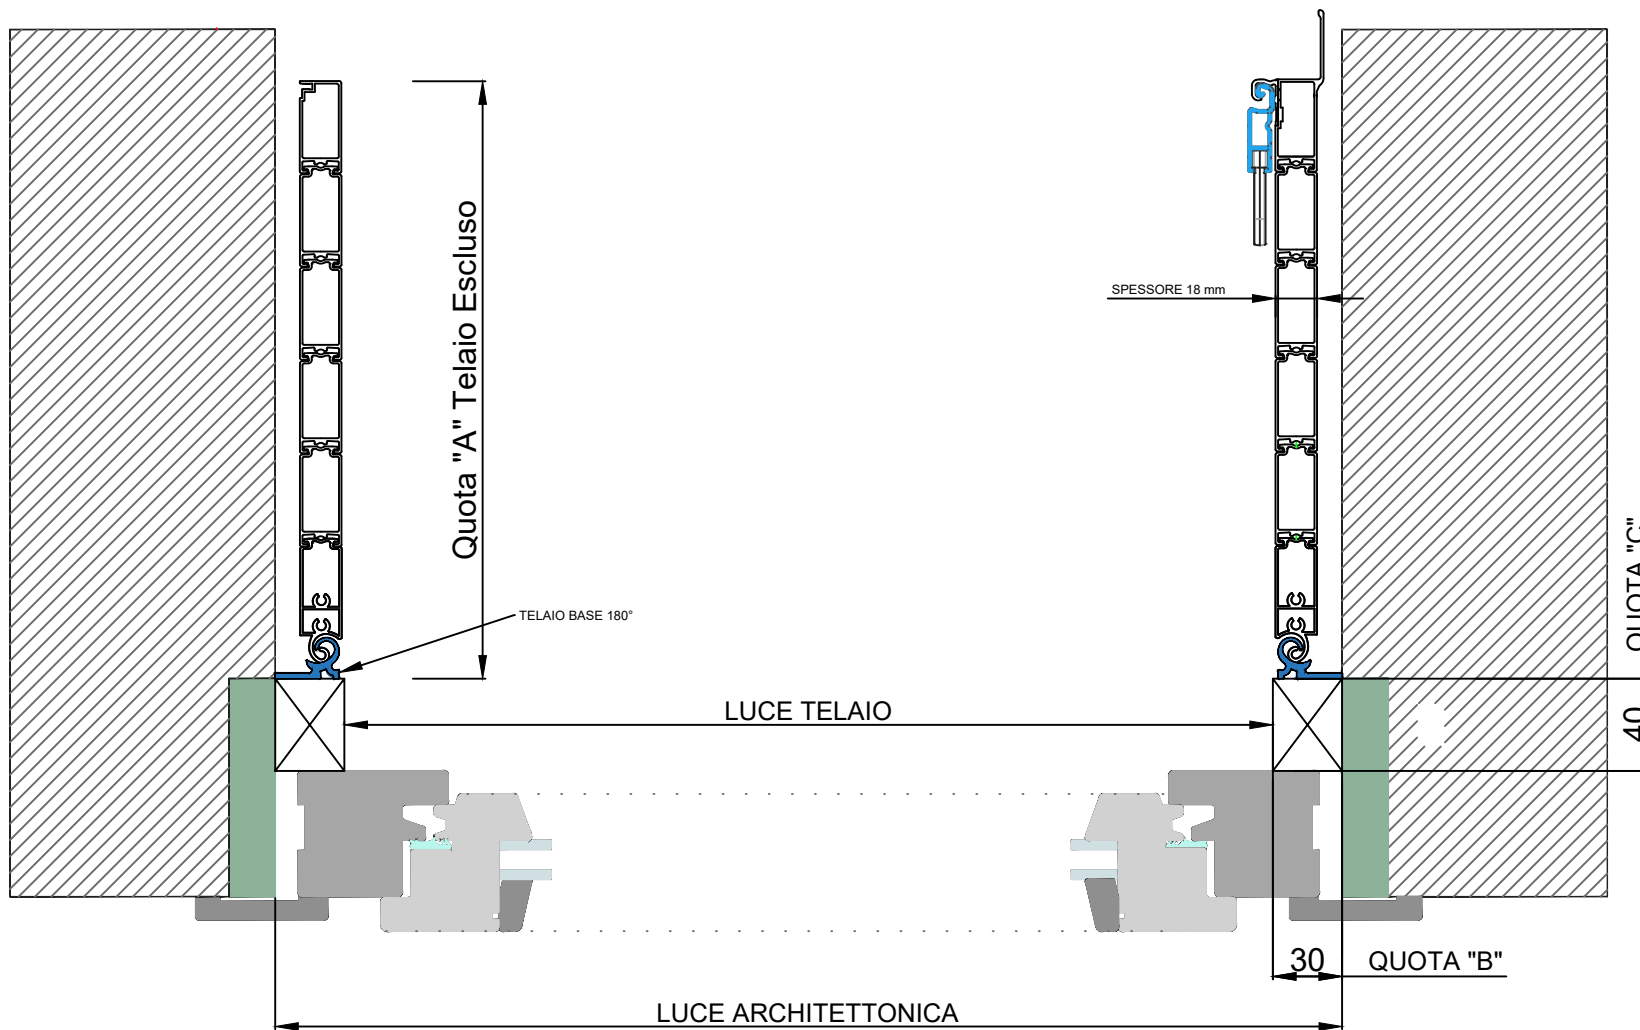

SMART

TABELLA QUOTE (mm)

LUCE ARCHITETTONICA	QUOTA "A"
400	260
500	320
600	370
700	410
800	460
QUOTA "B"	30 mm
QUOTA "C"	40 mm

Informiamo che la ditta Combiwood non si ritiene responsabile per qualsiasi modifica di quote e di ingombri apportata sulle schede tecniche.

Inoltre siamo a comunicare che le dimensioni e le proporzioni dei disegni sono puramente indicative, la Ditta inoltre si riserva il diritto di modificare senza preavviso il contenuto della scheda tecnica, che non costituisce impegno per il Produttore.

TELAIO BASE
180°

T.180° 1+1
SMART

Tel. 0376 899090
Fax. 0376 899053
e-mail: info@combiwood.it