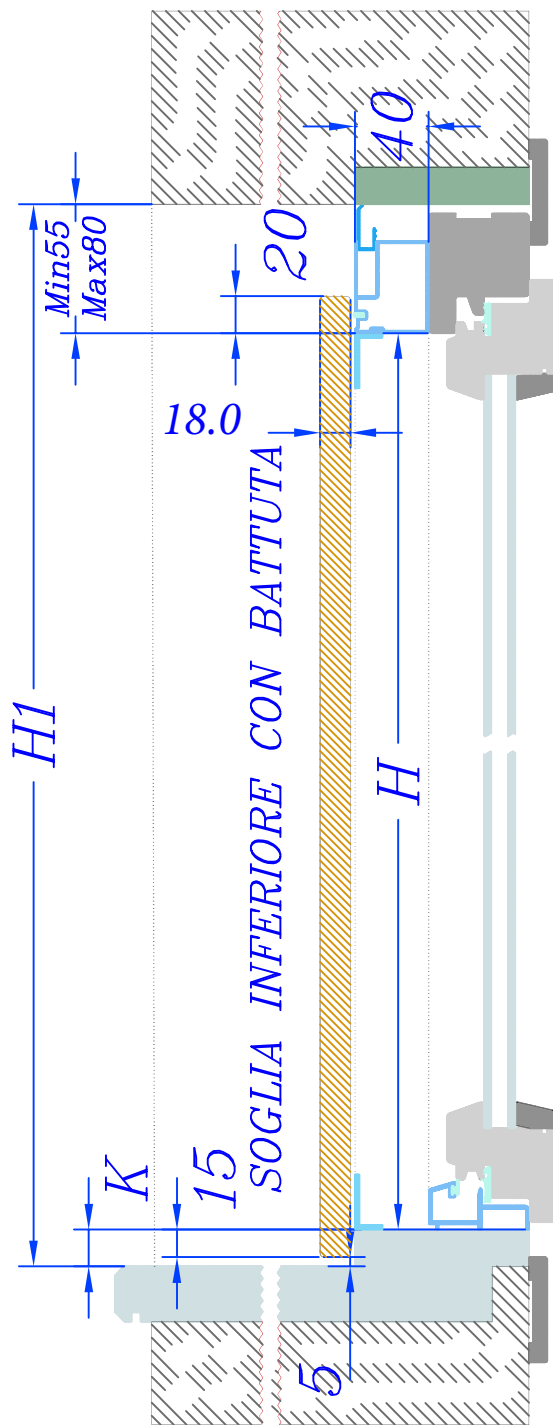

TELAIO
TELESCOPICO

T.V. T.T.

CombiWood
SOCIO UNICO

Tel. 0376 899090
Fax. 0376 899053
e-mail: info@combiwood.it