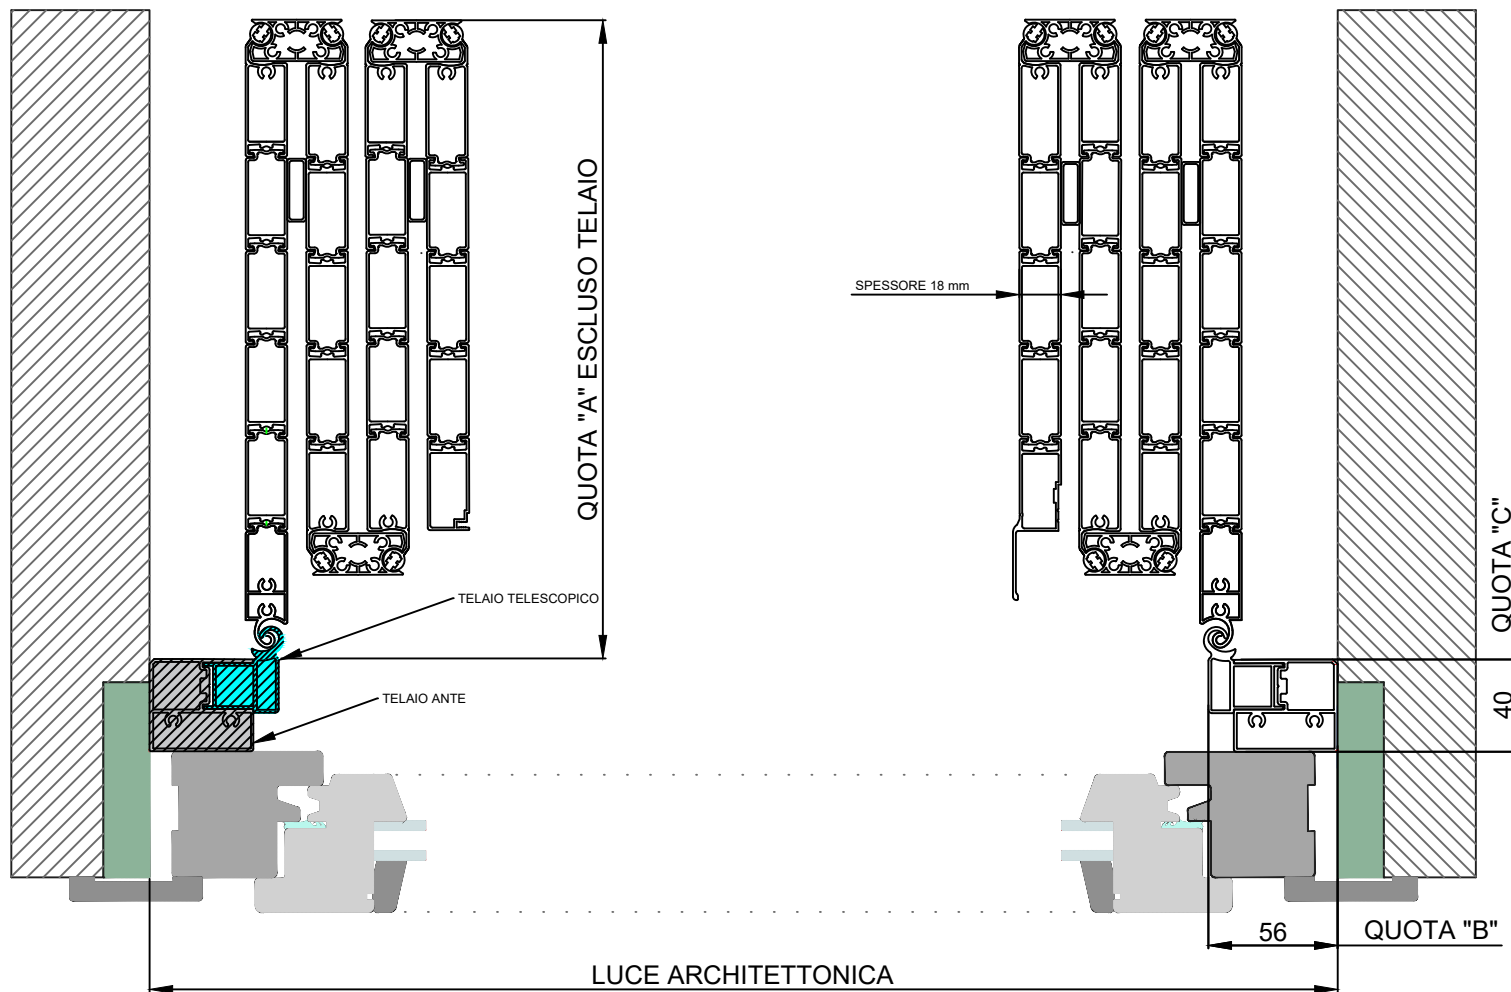

SMART

TABELLA QUOTE (mm)

LUCE ARCHITETTONICA	QUOTA "A"
1700	x
1800	x
1900	x
2000	x
2100	x
2200	x
2300	x
2400	x
2500	x
QUOTA "B"	56 mm
QUOTA "C"	40 mm

Informiamo che la ditta Combiwood non si ritiene responsabile per qualsiasi modifica di quote e di ingombri apportata sulle schede tecniche.

Inoltre siamo a comunicare che le dimensioni e le proporzioni dei disegni sono puramente indicative, la Ditta inoltre si riserva il diritto di modificare senza preavviso il contenuto della scheda tecnica, che non costituisce impegno per il Produttore.

TELAIO
TELESCOPICO
T. T. S. 4+4
SMART

Tel. 0376 899090
Fax. 0376 899053
e-mail: info@combiwood.it