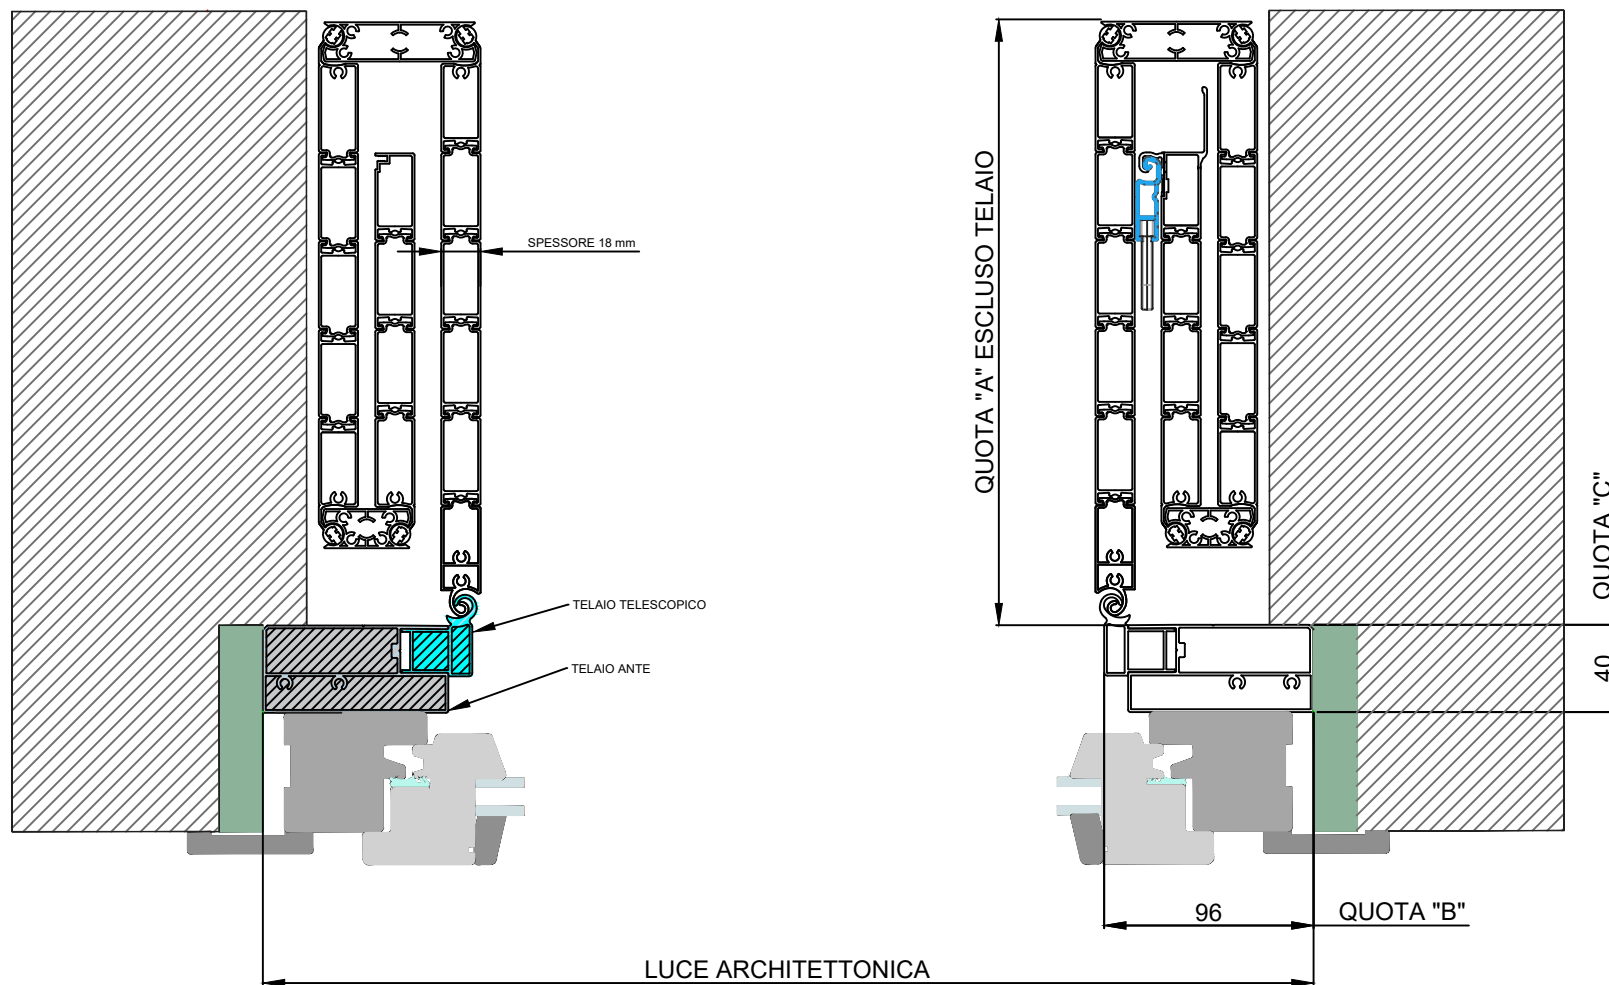

TELAIO
TELESOPICO
T. T. 2.2
SMART

Tel. 0376 899090
Fax. 0376 899053
e-mail: info@combiwood.it

SMART

TABELLA QUOTE (mm)

LUCE ARCHITETTONICA	QUOTA "A"
1130	x
1200	x
1300	x
1400	x
1500	x
1600	x
1700	x
1800	x
QUOTA "B"	96 mm
QUOTA "C"	40 mm