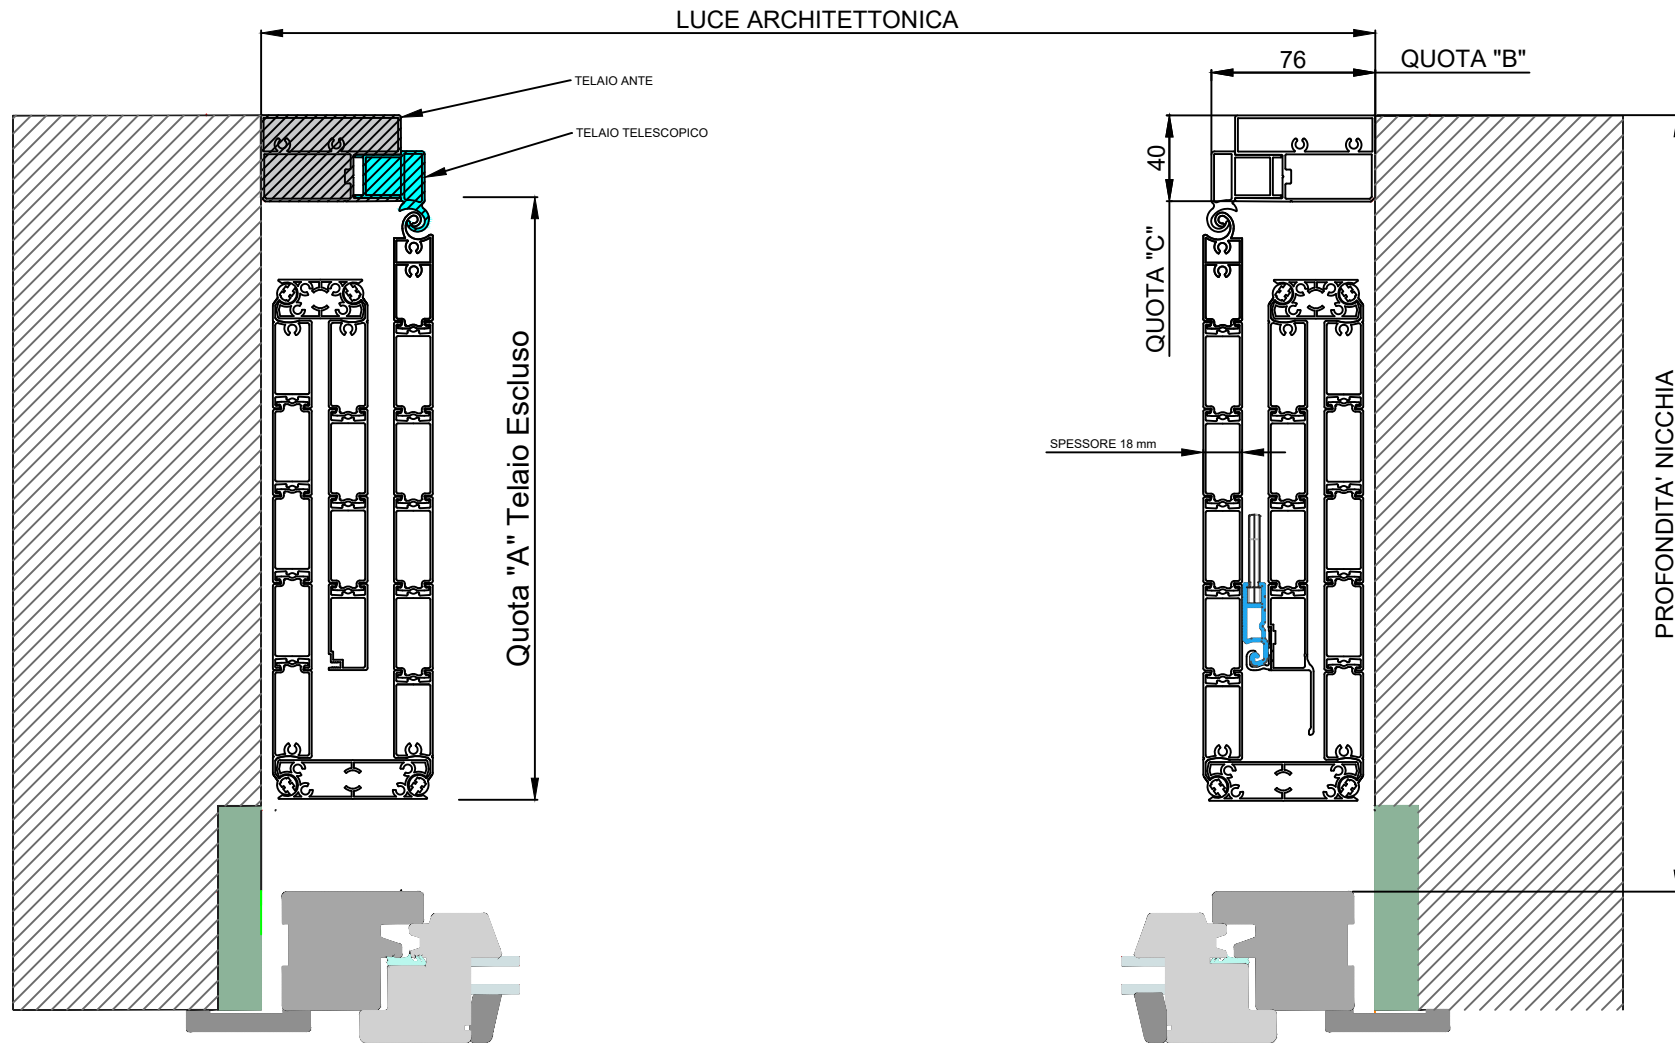

Informiamo che la ditta Combiwood non si ritiene responsabile per qualsiasi modifica di quote e di ingombri apportata sulle schede tecniche.

Inoltre siamo a comunicare che le dimensioni e le proporzioni dei disegni sono puramente indicative, la Ditta inoltre si riserva il diritto di modificare senza preavviso il contenuto della scheda tecnica, che non costituisce impegno per il Produttore.

TELAIO
TELESCOPICO
T.T. 3.3 BOV
SMART

Tel. 0376 899090
Fax. 0376 899053
e-mail: info@combiwood.it