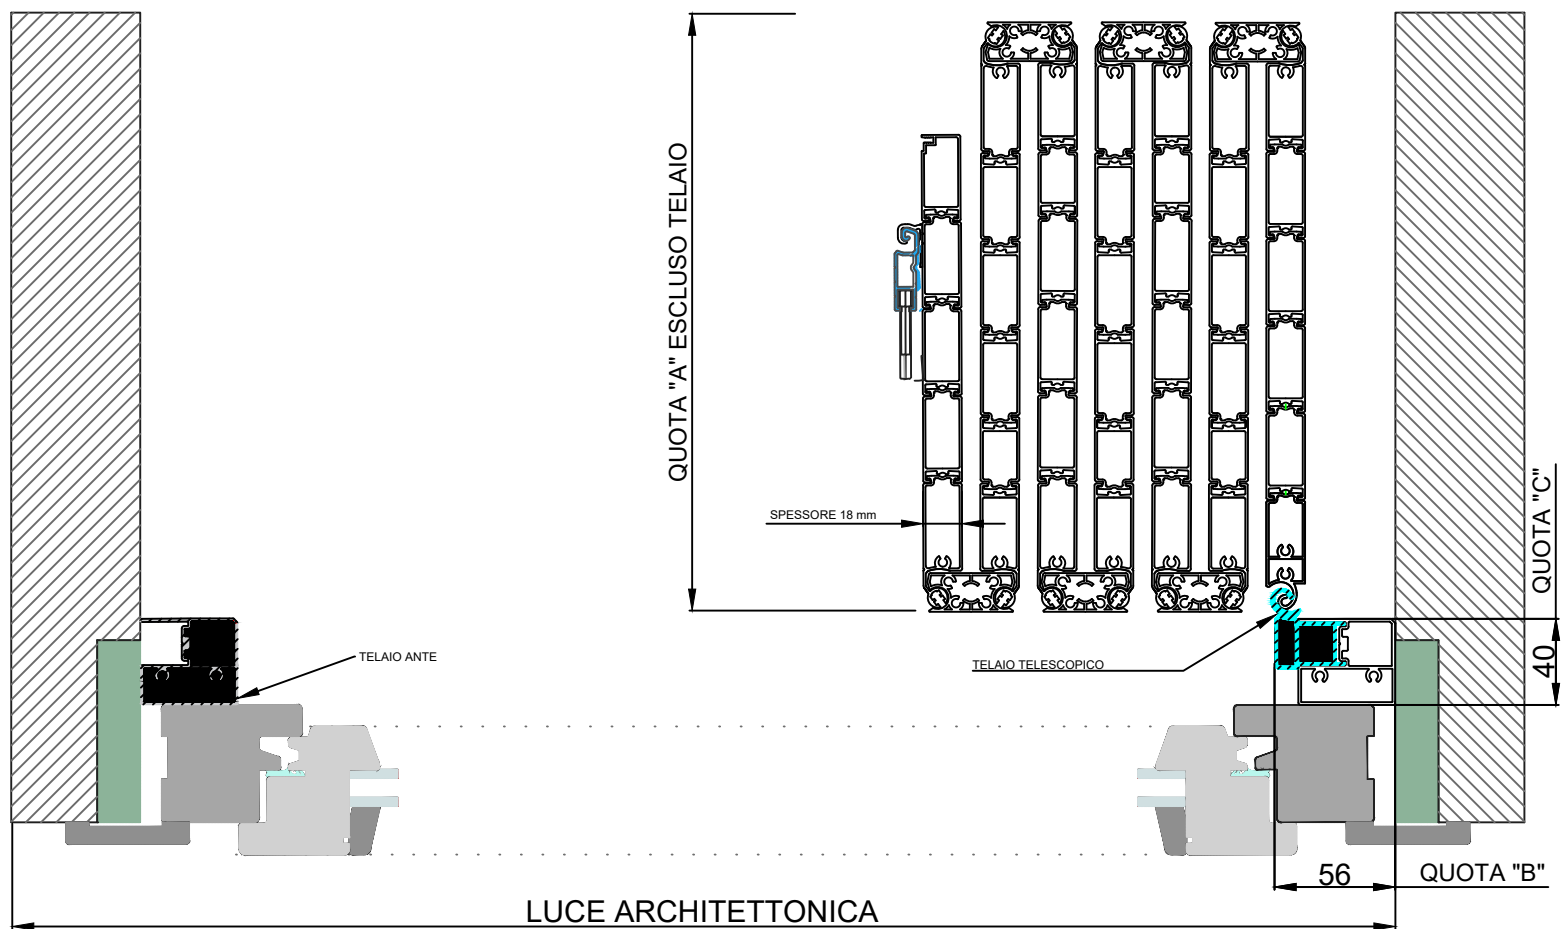

Informiamo che la ditta Combiwood non si ritiene responsabile per qualsiasi modifica di quote e di ingombri apportata sulle schede tecniche.

Inoltre siamo a comunicare che le dimensioni e le proporzioni dei disegni sono puramente indicative, la Ditta inoltre si riserva il diritto di modificare senza preavviso il contenuto della scheda tecnica, che non costituisce impegno per il Produttore.

TELAIO
TELESCOPICO
T. TS 0+7
SMART

Tel. 0376 899090
Fax. 0376 899053
e-mail: info@combiwood.it