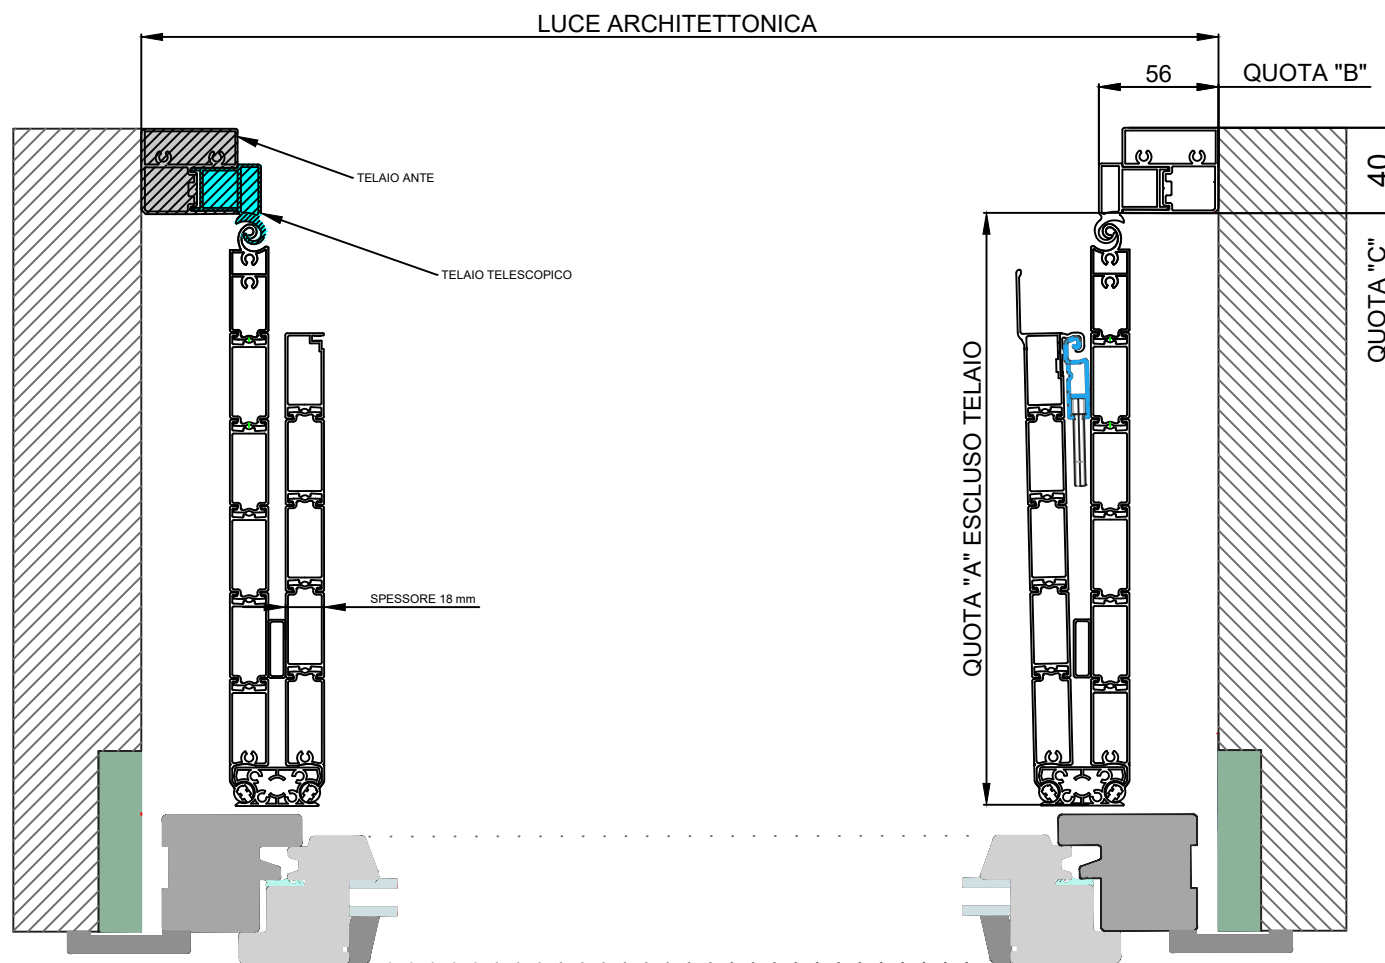

Informiamo che la ditta Combiwood non si ritiene responsabile per qualsiasi modifica di quote e di ingombri apportata sulle schede tecniche.

Inoltre siamo a comunicare che le dimensioni e le proporzioni dei disegni sono puramente indicative, la Ditta inoltre si riserva il diritto di modificare senza preavviso il contenuto della scheda tecnica, che non costituisce impegno per il Produttore.

TELAIO
TELESCOPICO

T. T. S. B. 2+2
SMART

Tel. 0376 899090
Fax. 0376 899053
e-mail: info@combiwood.it