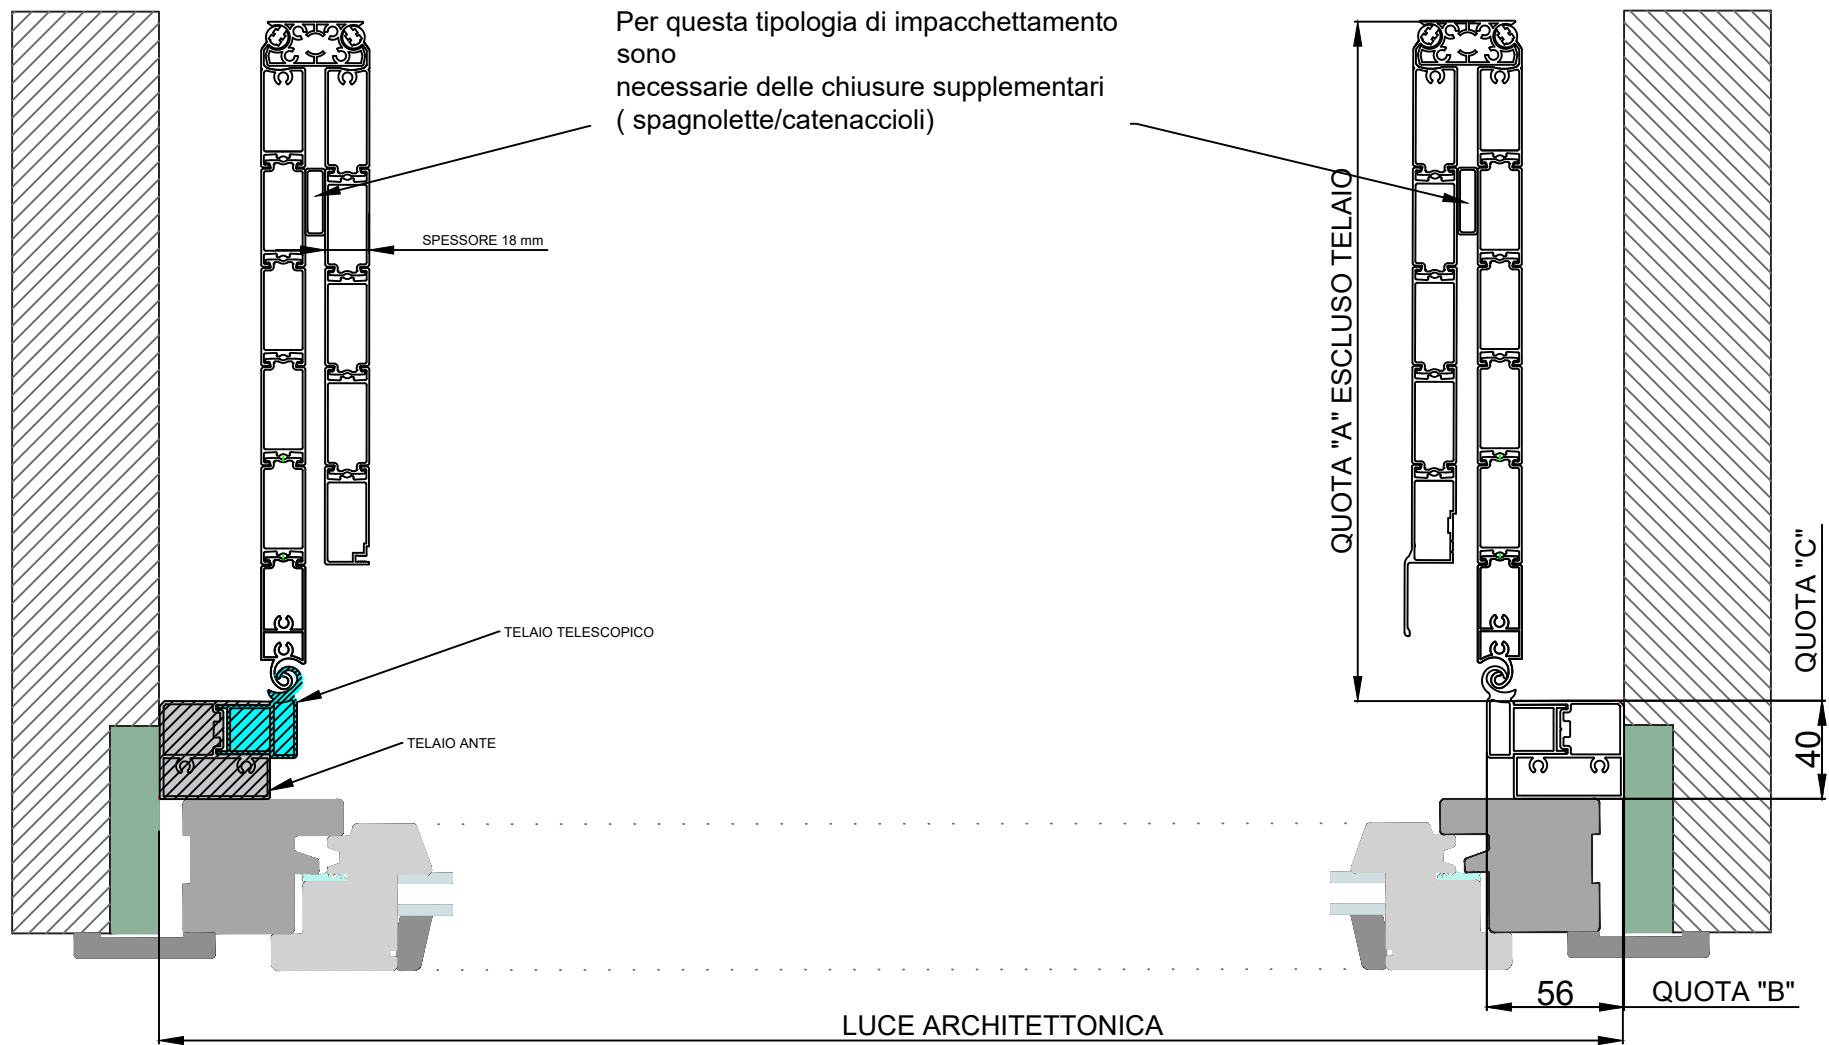

Informiamo che la ditta Combiwood non si ritiene responsabile per qualsiasi modifica di quote e di ingombri apportata sulle schede tecniche.

Inoltre siamo a comunicare che le dimensioni e le proporzioni dei disegni sono puramente indicative, la Ditta inoltre si riserva il diritto di modificare senza preavviso il contenuto della scheda tecnica, che non costituisce impegno per il Produttore.

TELAIO
TELESCOPICO

T.T.S.2+2
SMART

Tel. 0376 899090
Fax. 0376 899053
e-mail: info@combiwood.it