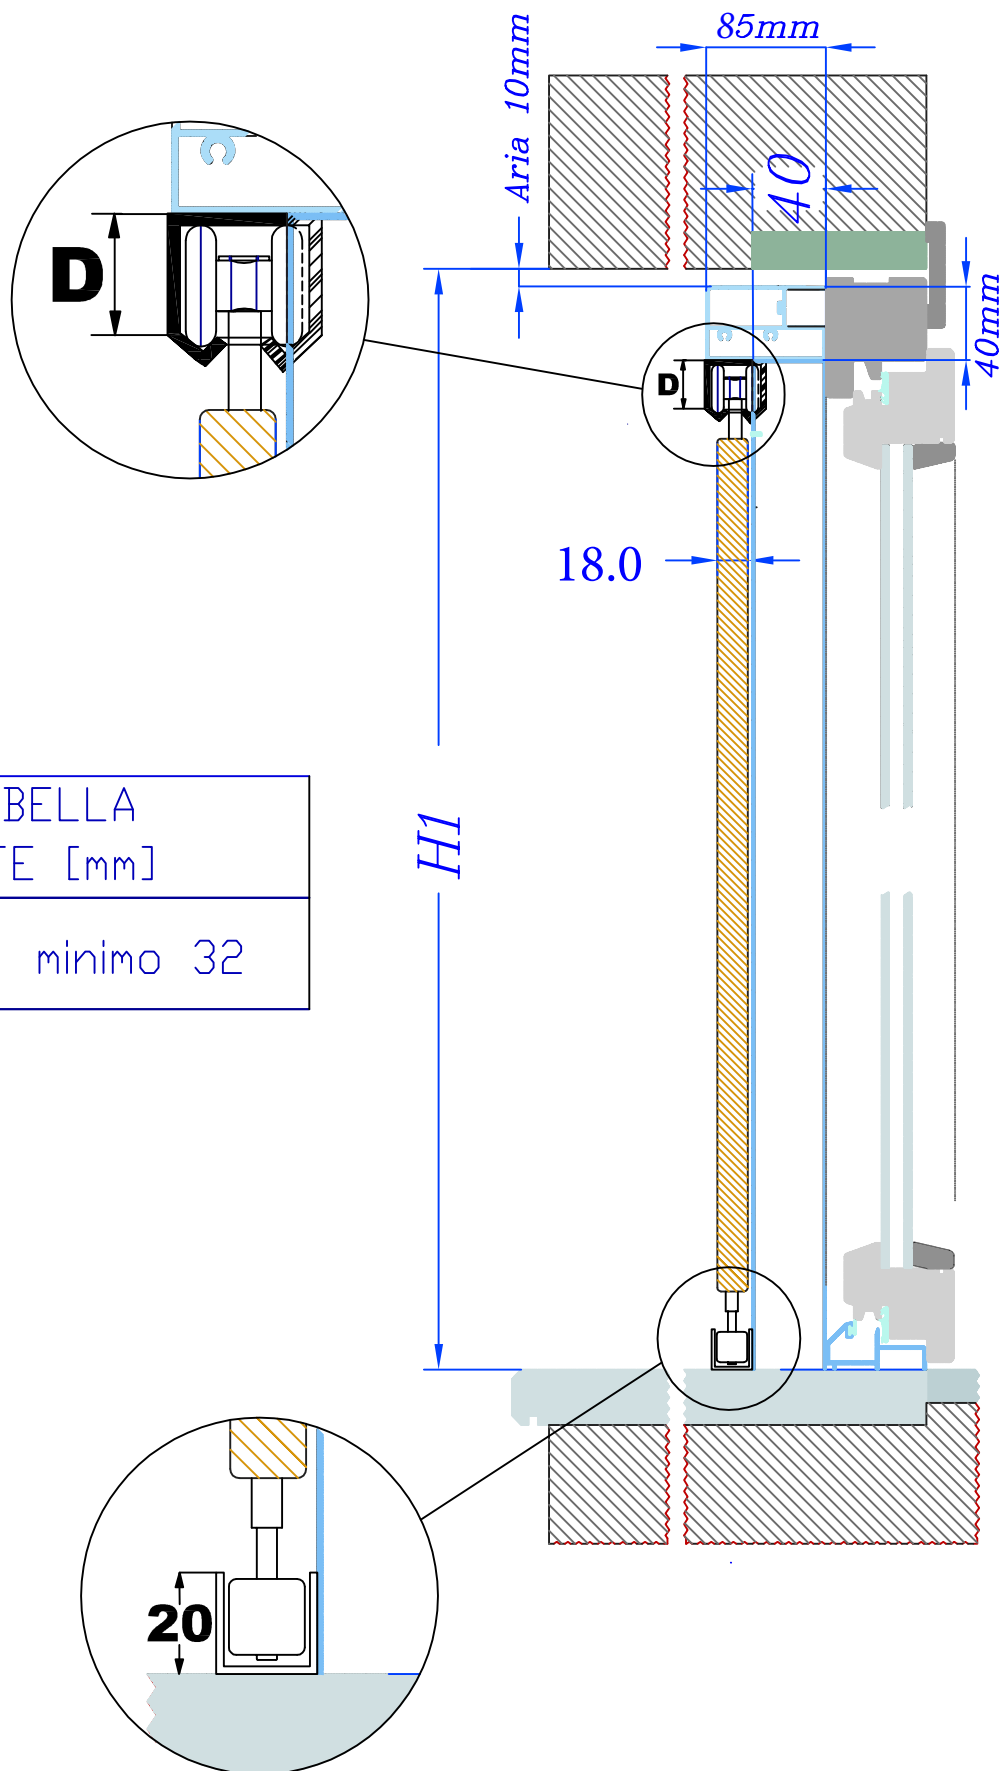

TELAIO TELESCOPICO	
T.TS 5+5	
	Tel. 0376 899090 Fax. 0376 899053 e-mail: info@combiwood.it

TELAIO
TELESCOPICO

T.V. T.T.

CombiWood
SOCIO UNICO

Tel. 0376 899090
Fax. 0376 899053
e-mail: info@combiwood.it

TABELLA QUOTE [mm]	
QUOTA " D "	minimo 32