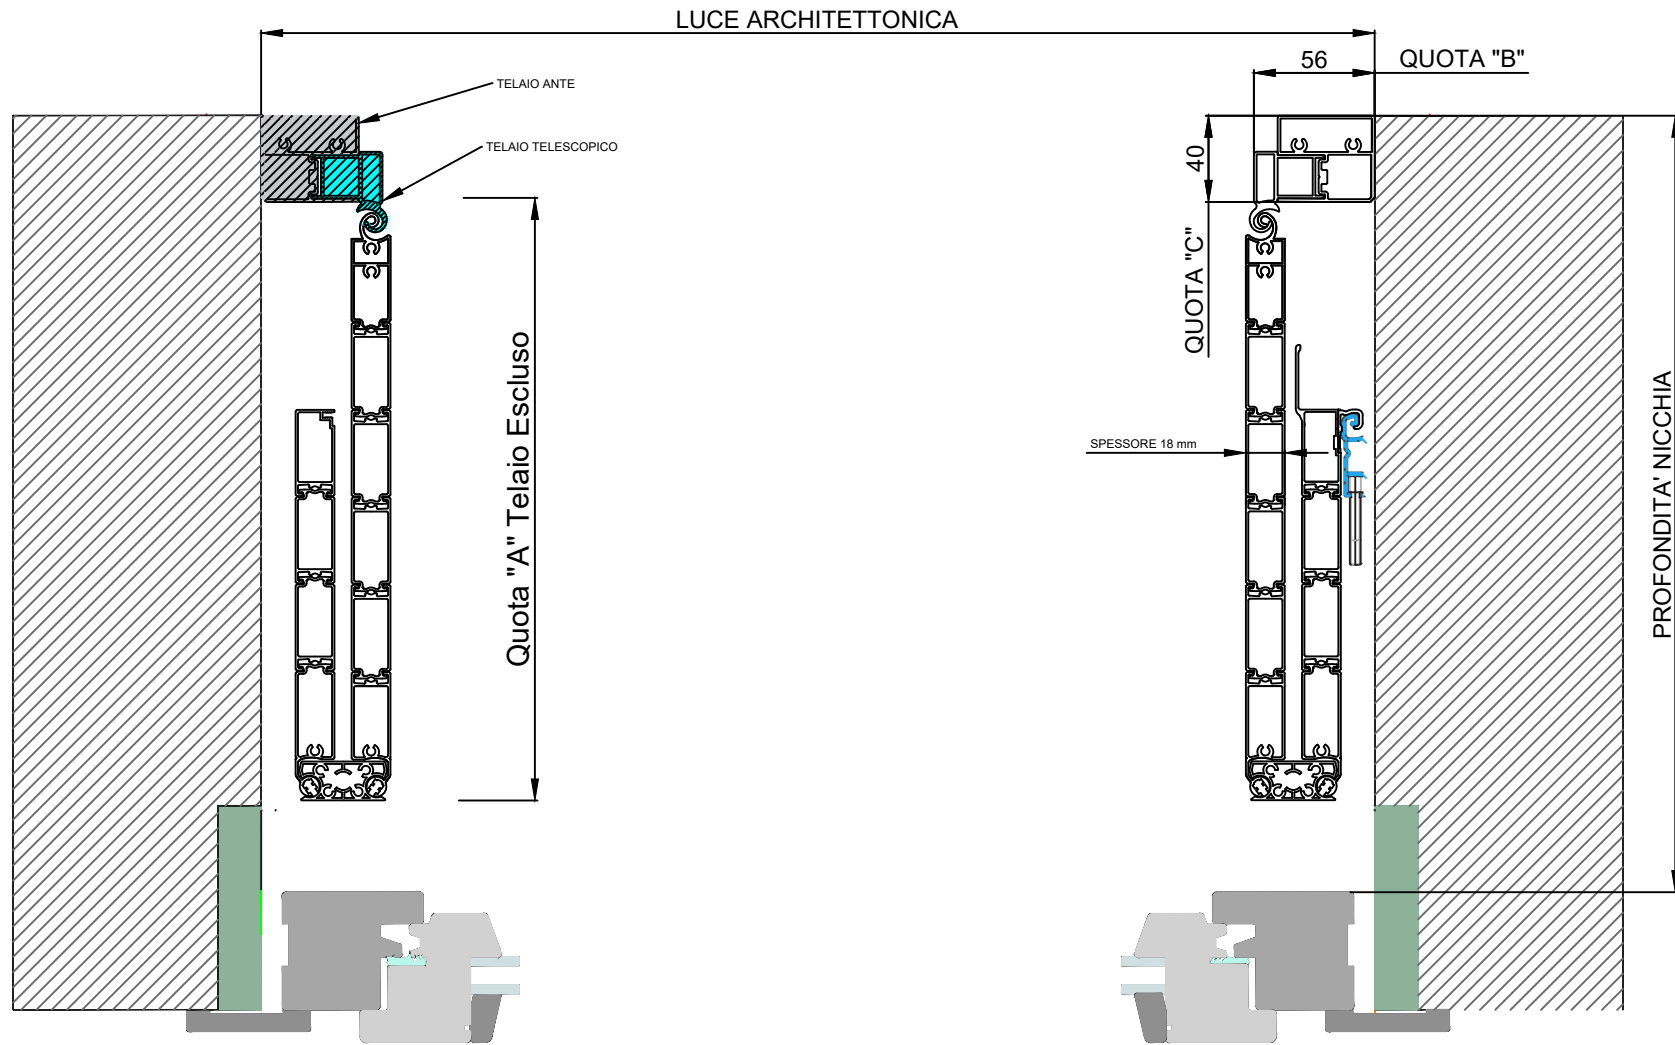

Informiamo che la ditta Combiwood non si ritiene responsabile per qualsiasi modifica di quote e di ingombri apportata sulle schede tecniche.

Inoltre siamo a comunicare che le dimensioni e le proporzioni dei disegni sono puramente indicative, la Ditta inoltre si riserva il diritto di modificare senza preavviso il contenuto della scheda tecnica, che non costituisce impegno per il Produttore.

TELAIO
TELESCOPICO
T.T. 2.2 BOV
SMART

Tel. 0376 899090
Fax. 0376 899053
e-mail: info@combiwood.it