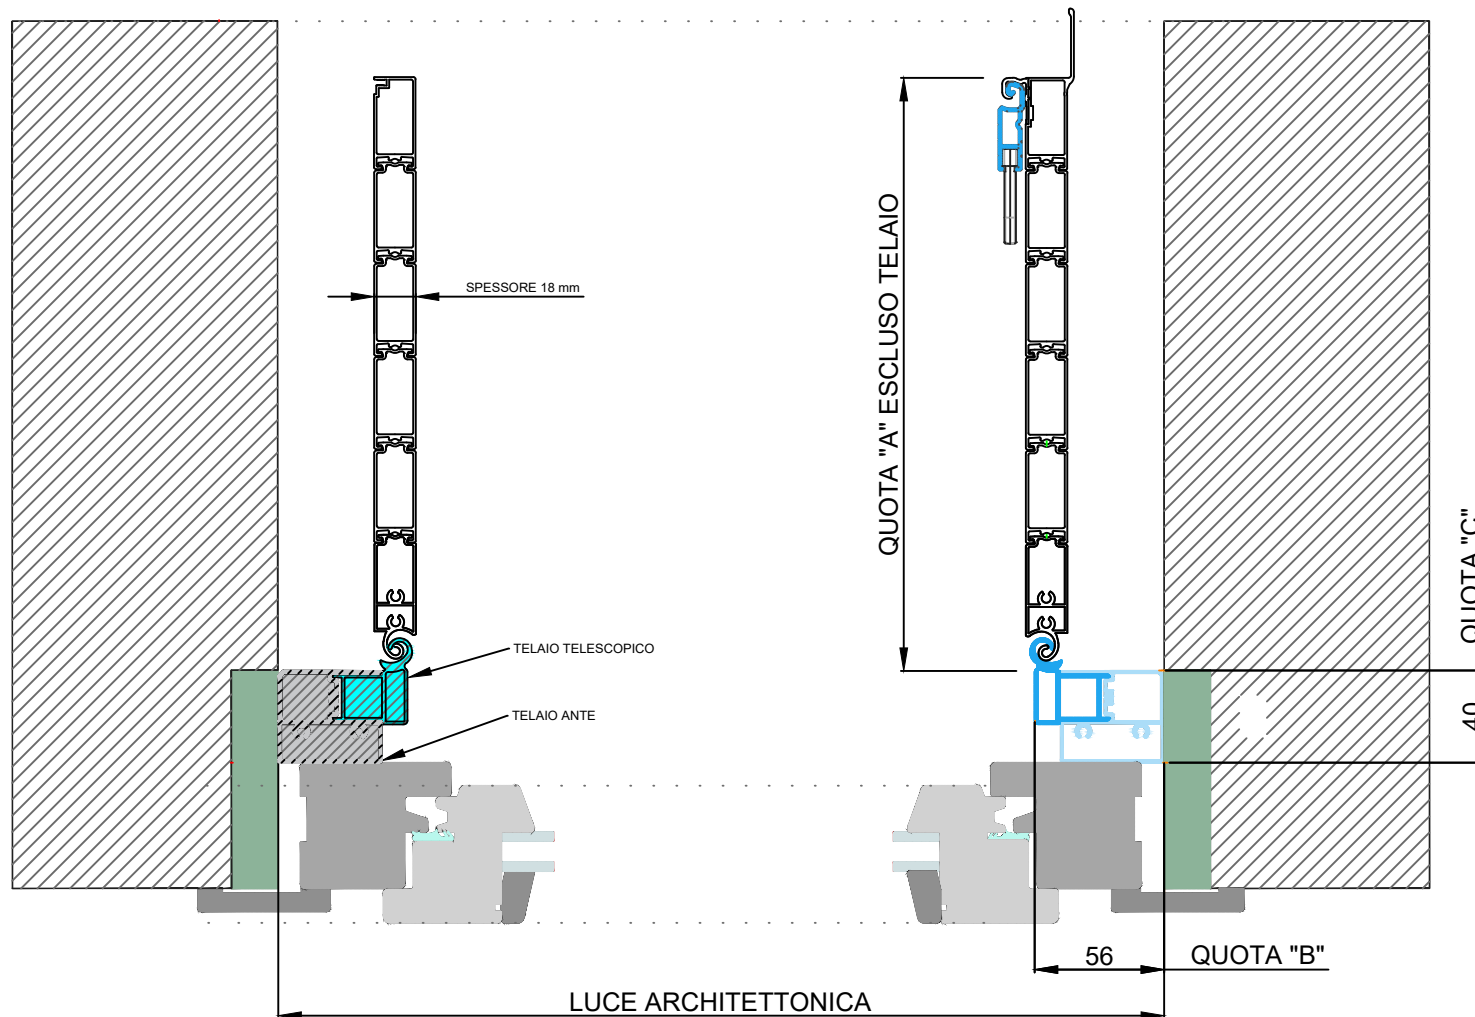

SMART	
TABELLA QUOTE (mm)	
LUCE ARCHITETTONICA	QUOTA "A"
400	210
500	250
600	290
700	340
800	400
QUOTA "B"	56 mm
QUOTA "C"	40 mm

Informiamo che la ditta Combiwood non si ritiene responsabile per qualsiasi modifica di quote e di ingombri apportata sulle schede tecniche.

Inoltre siamo a comunicare che le dimensioni e le proporzioni dei disegni sono puramente indicative, la Ditta inoltre si riserva il diritto di modificare senza preavviso il contenuto della scheda tecnica, che non costituisce impegno per il Produttore.

TELAIO
TELESCOPICO
T. T 1+1
SMART

Tel. 0376 899090
Fax. 0376 899053
e-mail: info@combiwood.it