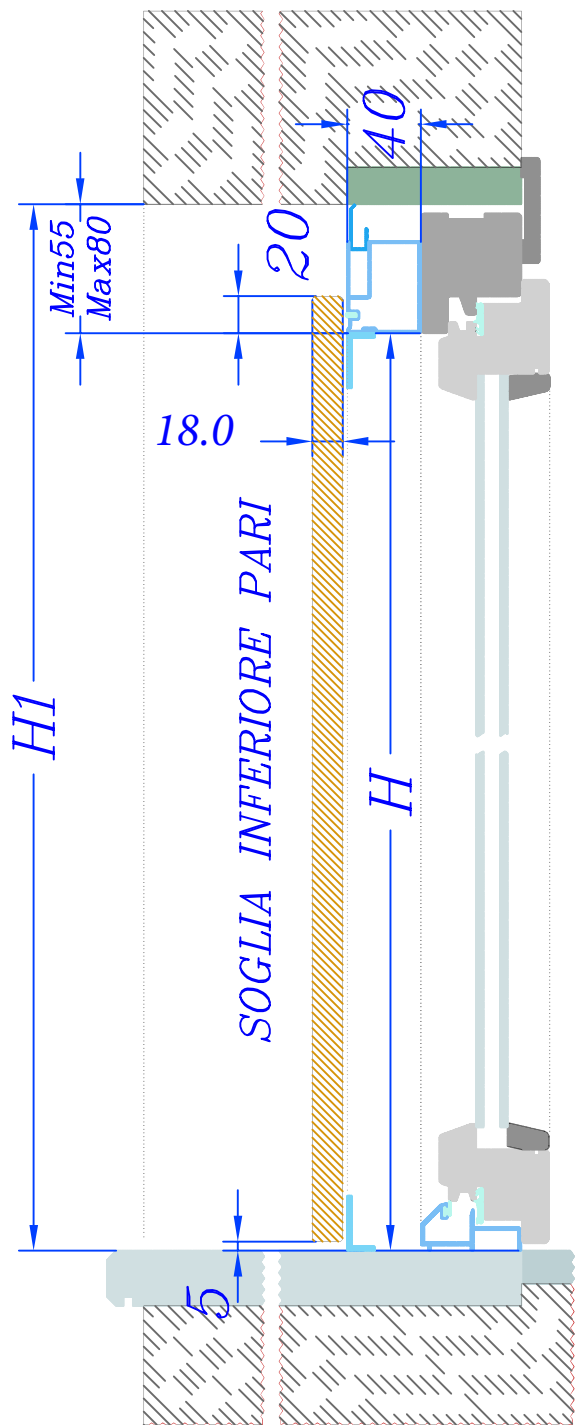

TELAIO
TELESCOPICO

T.V. T.T.

CombiWood
SOCIO UNICO

Tel. 0376 899090
Fax. 0376 899053
e-mail: info@combiwood.it