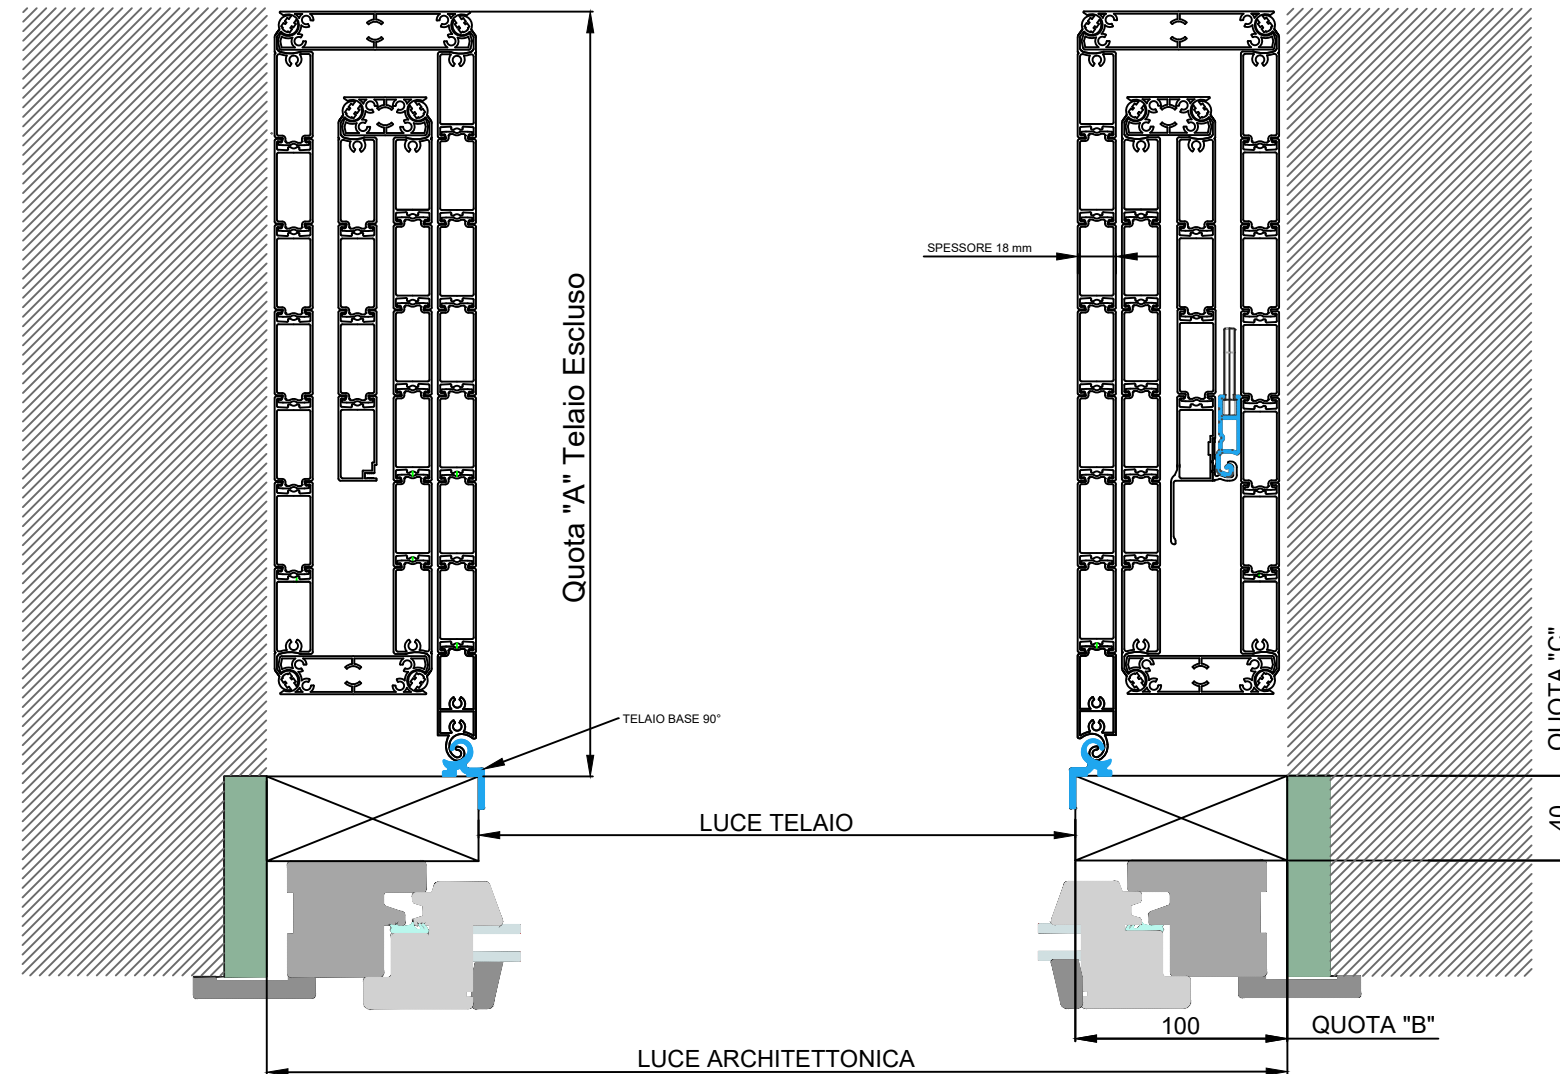

SMART	
TABELLA QUOTE (mm)	
LUCE ARCHITETTONICA	QUOTA "A"
1500	220
1600	250
1700	260
1800	260
1900	300
2000	300
2100	330
2200	340
2300	340
2400	340
2500	380
QUOTA "B"	100 mm
QUOTA "C"	40 mm

Informiamo che la ditta Combiwood non si ritiene responsabile per qualsiasi modifica di quote e di ingombri apportata sulle schede tecniche.

Inoltre siamo a comunicare che le dimensioni e le proporzioni dei disegni sono puramente indicative, la Ditta inoltre si riserva il diritto di modificare senza preavviso il contenuto della scheda tecnica, che non costituisce impegno per il Produttore.

TELAIO BASE	
90°	
T. 90° 4+4	
SMART	Tel. 0376 899090 Fax. 0376 899053 e-mail: info@combiwood.it
CE