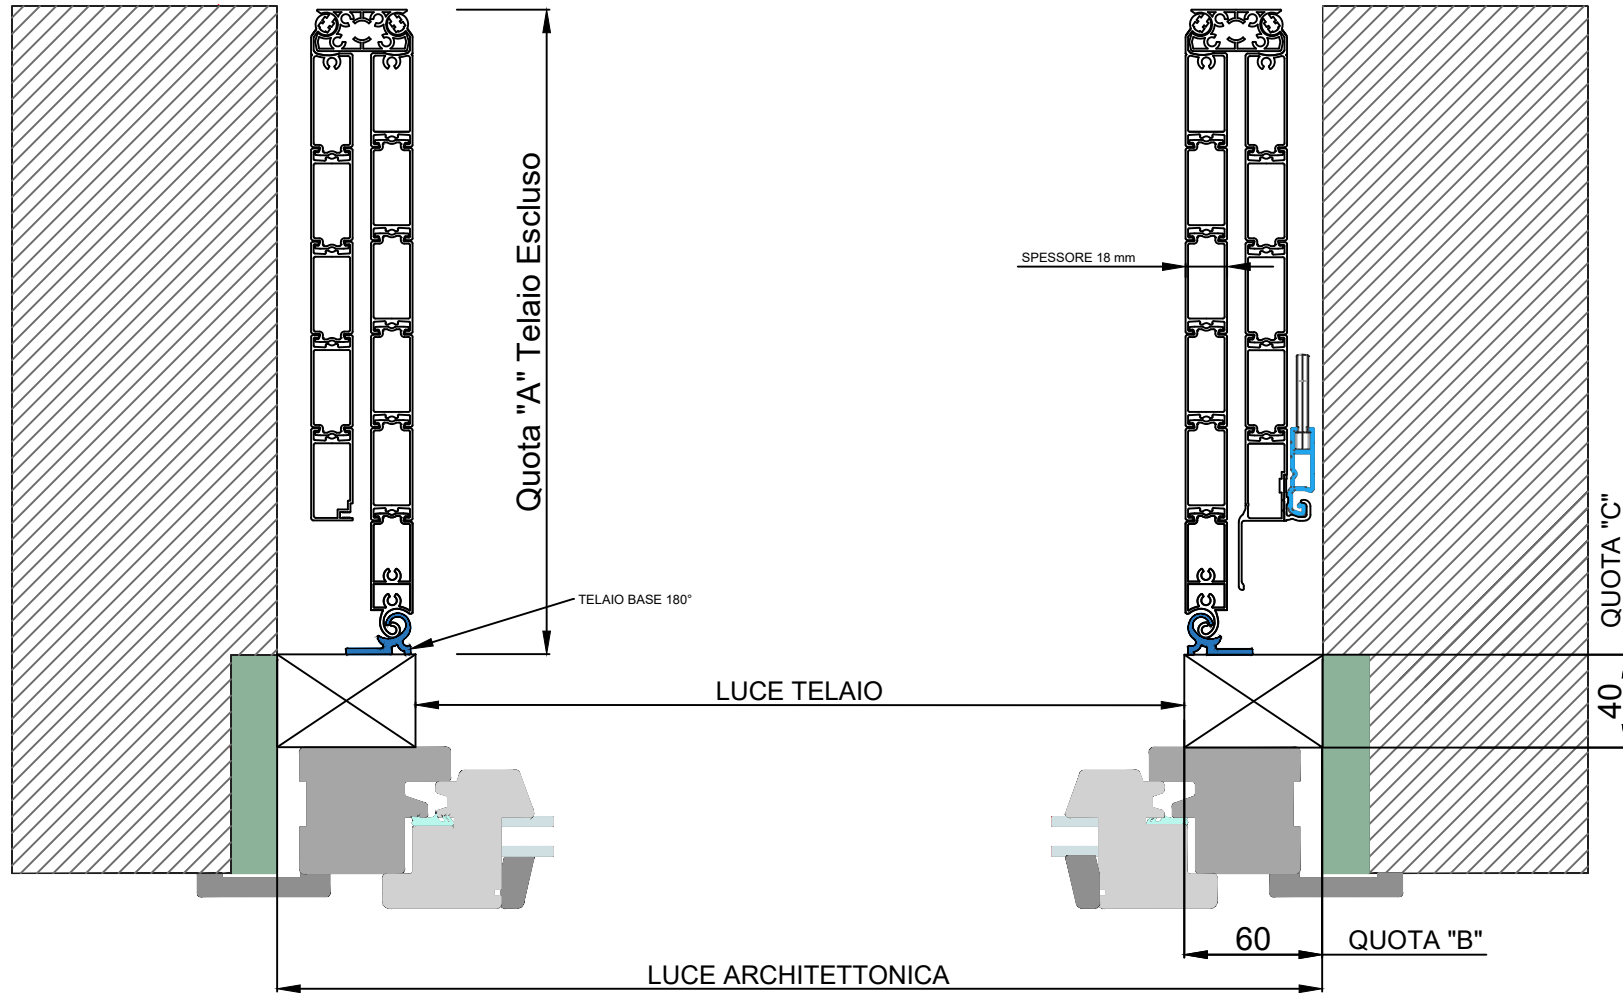

TELAIO BASE
180°

T.180° 1+1
SMART

Tel. 0376 899090
Fax. 0376 899053
e-mail: info@combiwood.it

SMART

TABELLA QUOTE (mm)

LUCE ARCHITETTONICA	QUOTA "A"
700	210
800	260
900	290
1000	300
1100	340
1200	340
1300	380
1400	410
1500	420
QUOTA "B"	60 mm
QUOTA "C"	40 mm