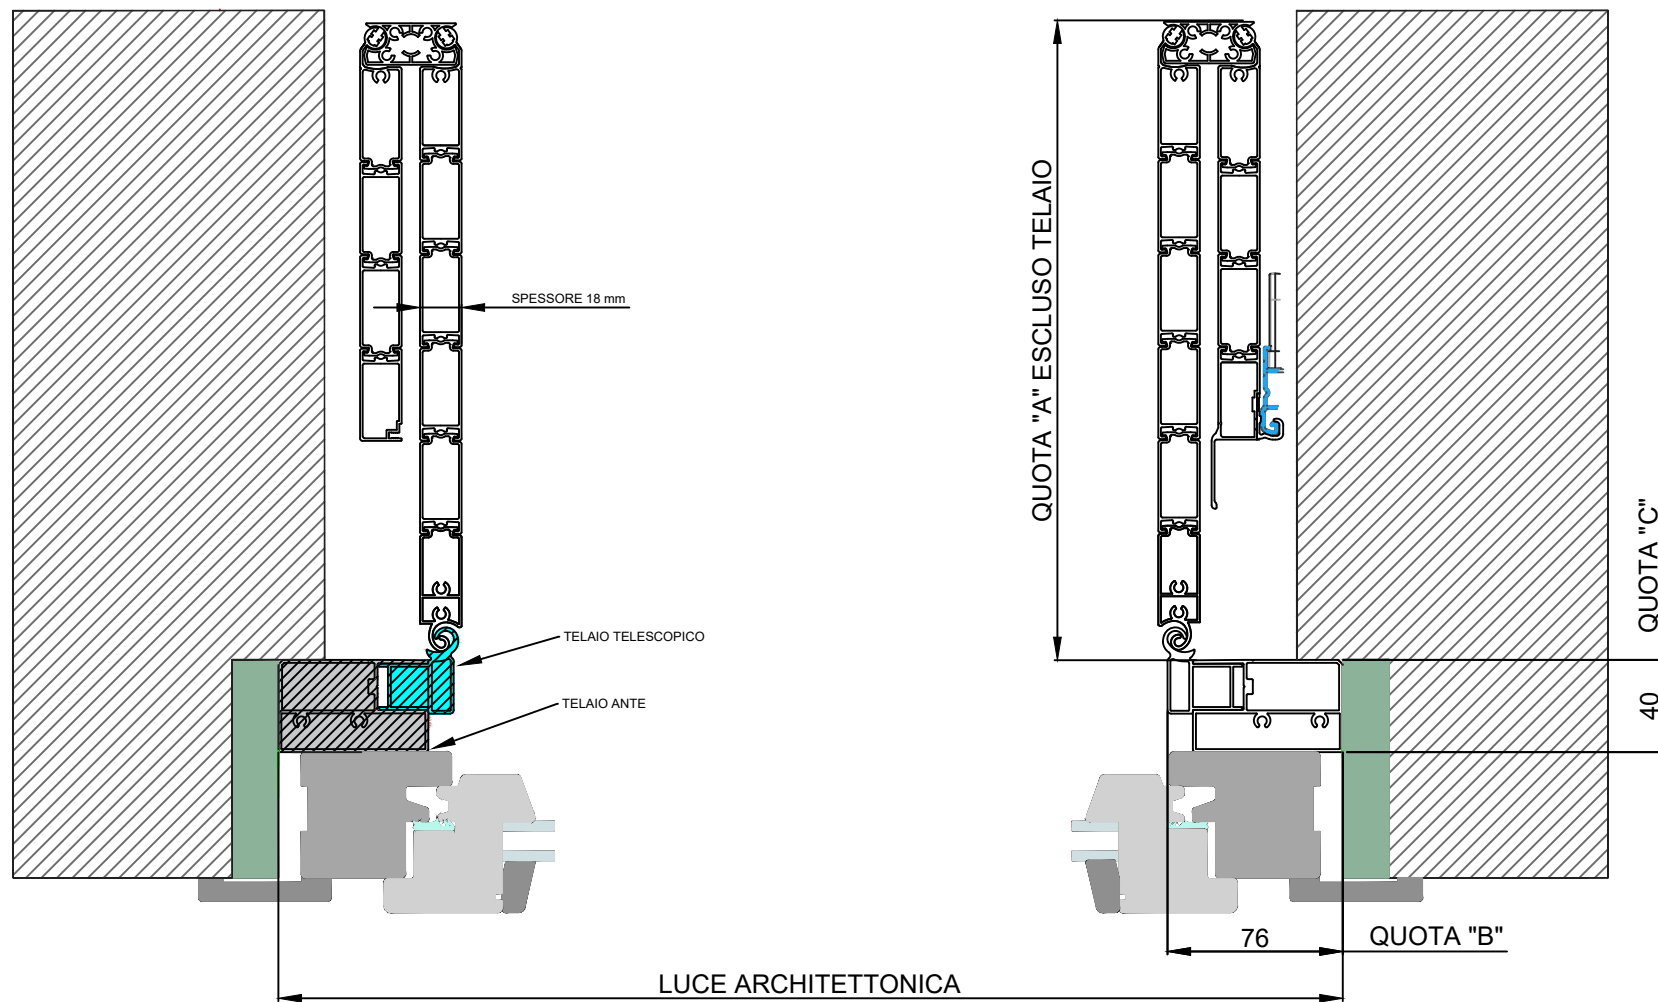

SMART

TABELLA QUOTE (mm)

LUCE ARCHITETTONICA	QUOTA "A"
700	x
800	x
900	x
1000	x
1100	x
1200	x
1300	x
1400	x
1500	x
QUOTA "B"	76 mm
QUOTA "C"	40 mm

Informiamo che la ditta Combiwood non si ritiene responsabile per qualsiasi modifica di quote e di ingombri apportata sulle schede tecniche.

Inoltre siamo a comunicare che le dimensioni e le proporzioni dei disegni sono puramente indicative, la Ditta inoltre si riserva il diritto di modificare senza preavviso il contenuto della scheda tecnica, che non costituisce impegno per il Produttore.

TELAIO
TELESOPICO
T. T. 2.2
SMART

Tel. 0376 899090
Fax. 0376 899053
e-mail: info@combiwood.it