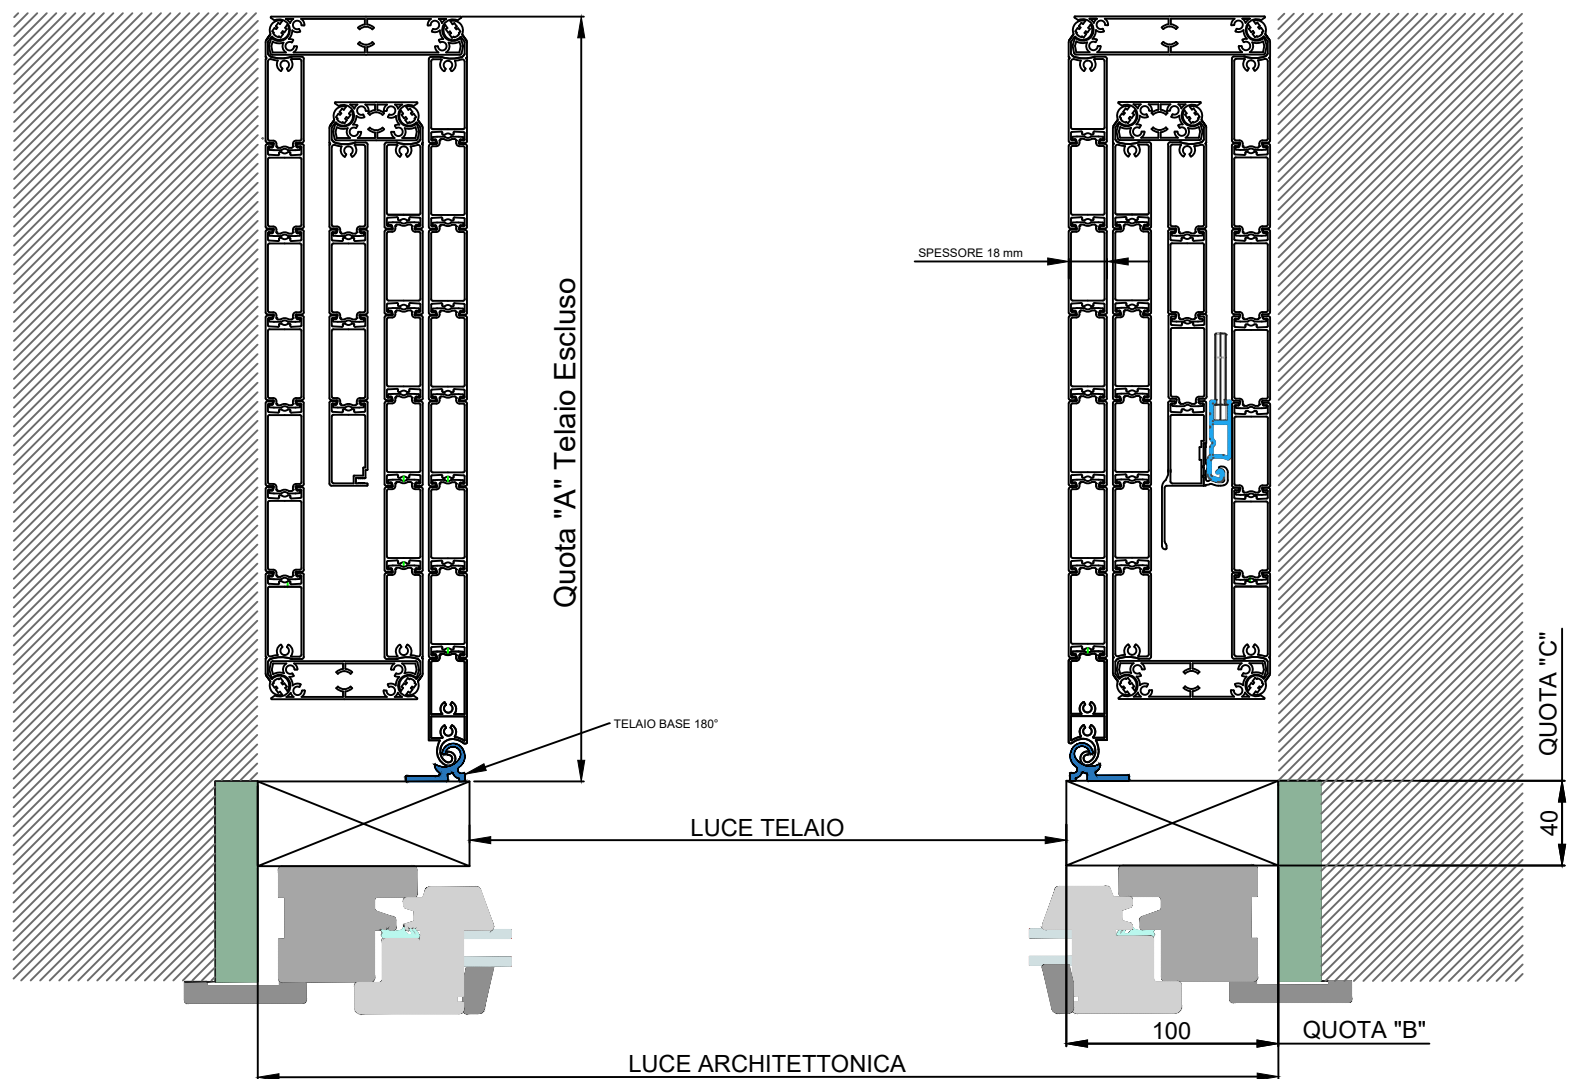

TELAIO BASE
180°
T.180° 3+3
SMART

Tel. 0376 899090
Fax. 0376 899053
e-mail: info@combiwood.it

SMART

TABELLA QUOTE (mm)

LUCE ARCHITETTONICA	QUOTA "A"
1500	220
1600	250
1700	260
1800	260
1900	300
2000	300
2100	330
2200	340
2300	340
2400	340
2500	380
QUOTA "B"	100 mm
QUOTA "C"	40 mm