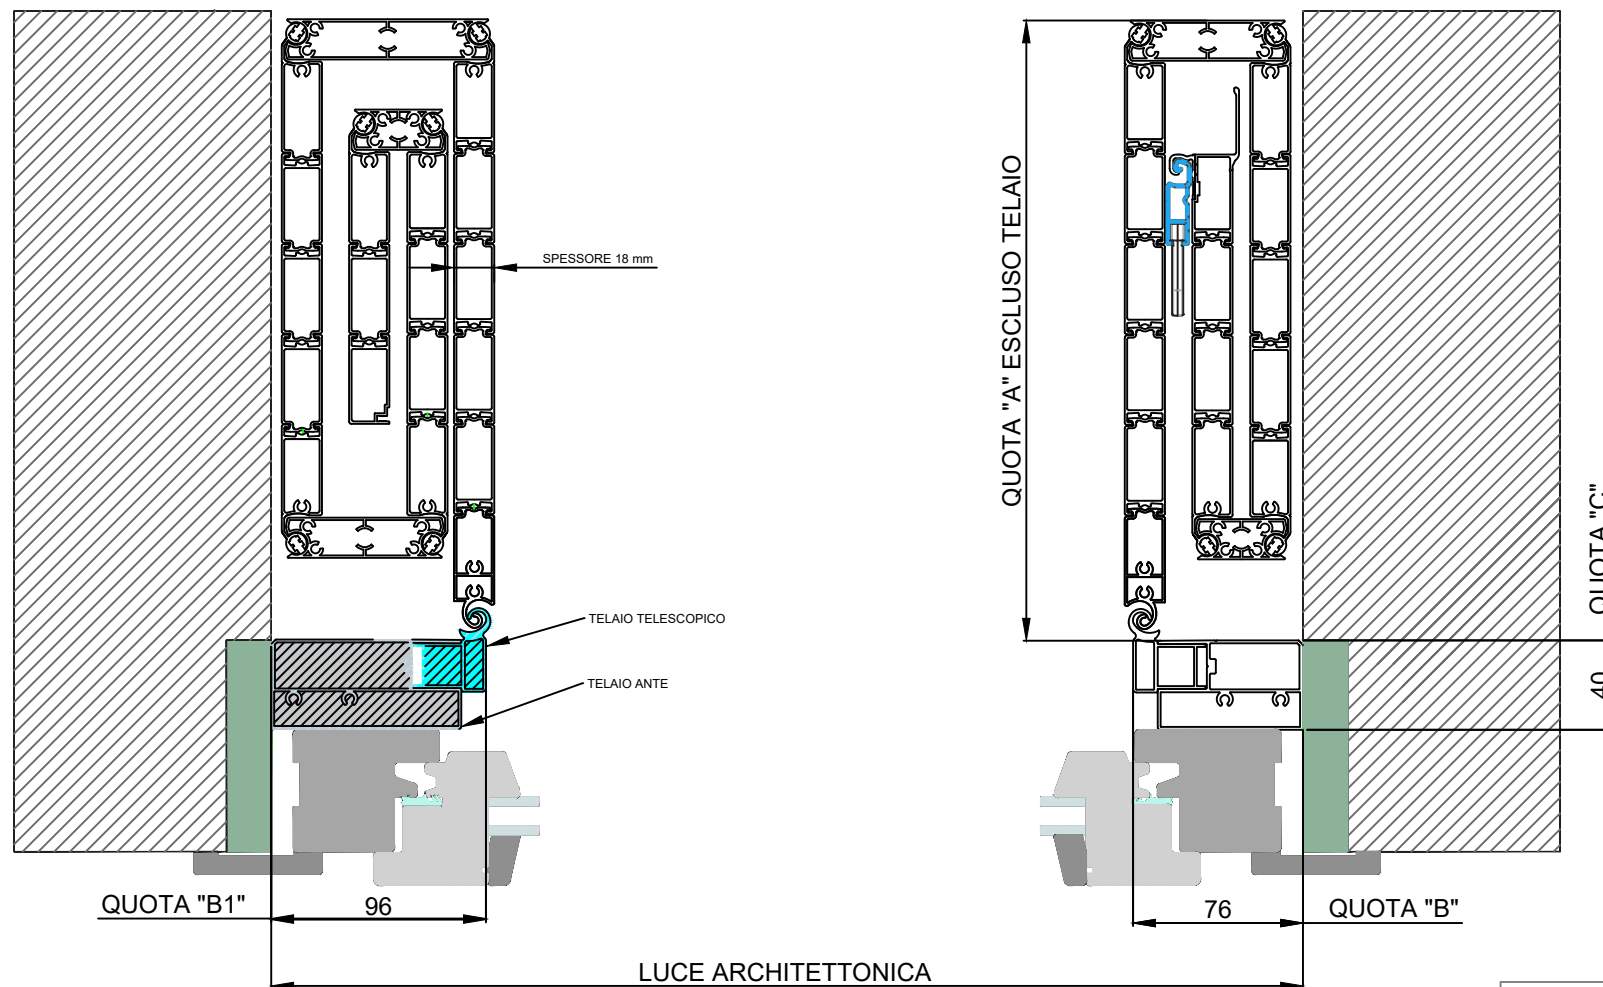

TELAIO TELESCOPICO	
T. T. 3.4 SMART	
CE	Tel. 0376 899090 Fax. 0376 899053 e-mail: info@combiwood.it

SMART

TABELLA QUOTE (mm)

LUCE ARCHITETTONICA	QUOTA "A"
1700	x
1800	x
1900	x
2000	x
2100	x
2200	x
2300	x
2400	x
2500	x
QUOTA "B"	76 mm
QUOTA "B1"	96 mm
QUOTA "C"	40 mm