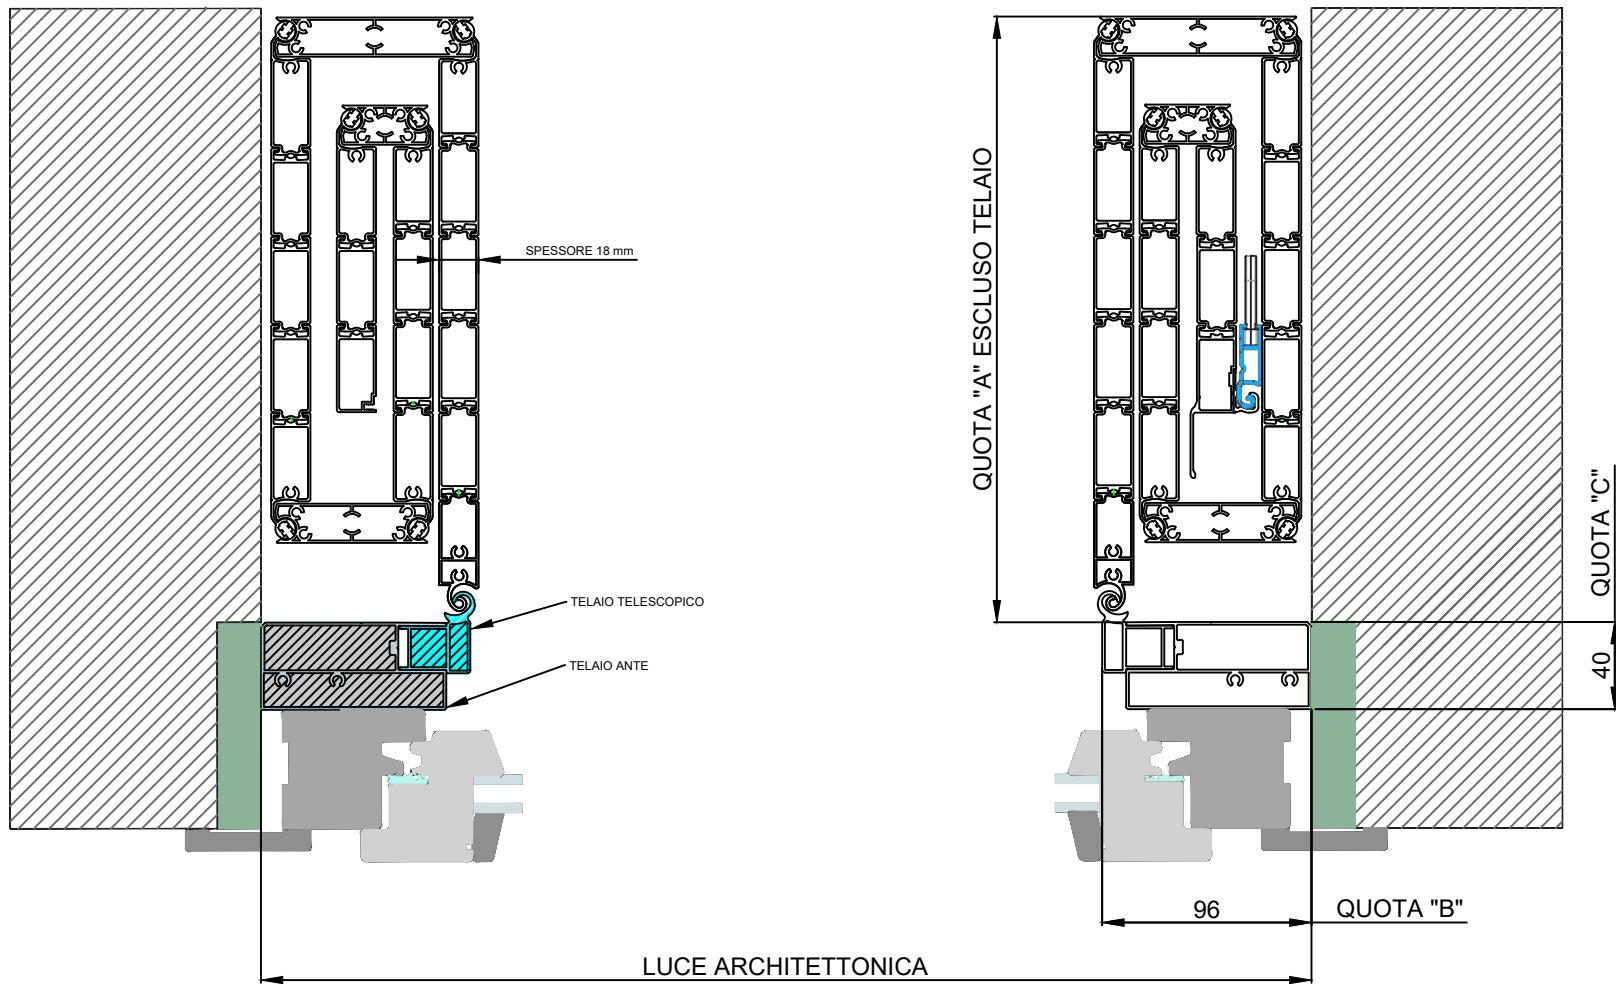

SMART

TABELLA QUOTE (mm)

LUCE ARCHITETTONICA	QUOTA "A"
1700	220
1800	250
1900	260
2000	300
2100	300
2200	330
2300	380
2400	380
2500	380
QUOTA "B"	96 mm
QUOTA "C"	40 mm

Informiamo che la ditta Combiwood non si ritiene responsabile per qualsiasi modifica di quote e di ingombri apportata sulle schede tecniche.

Inoltre siamo a comunicare che le dimensioni e le proporzioni dei disegni sono puramente indicative, la Ditta inoltre si riserva il diritto di modificare senza preavviso il contenuto della scheda tecnica, che non costituisce impegno per il Produttore.

TELAIO
TELESCOPICO
T. T. 4.4
SMART

Tel. 0376 899090
Fax. 0376 899053
e-mail: info@combiwood.it