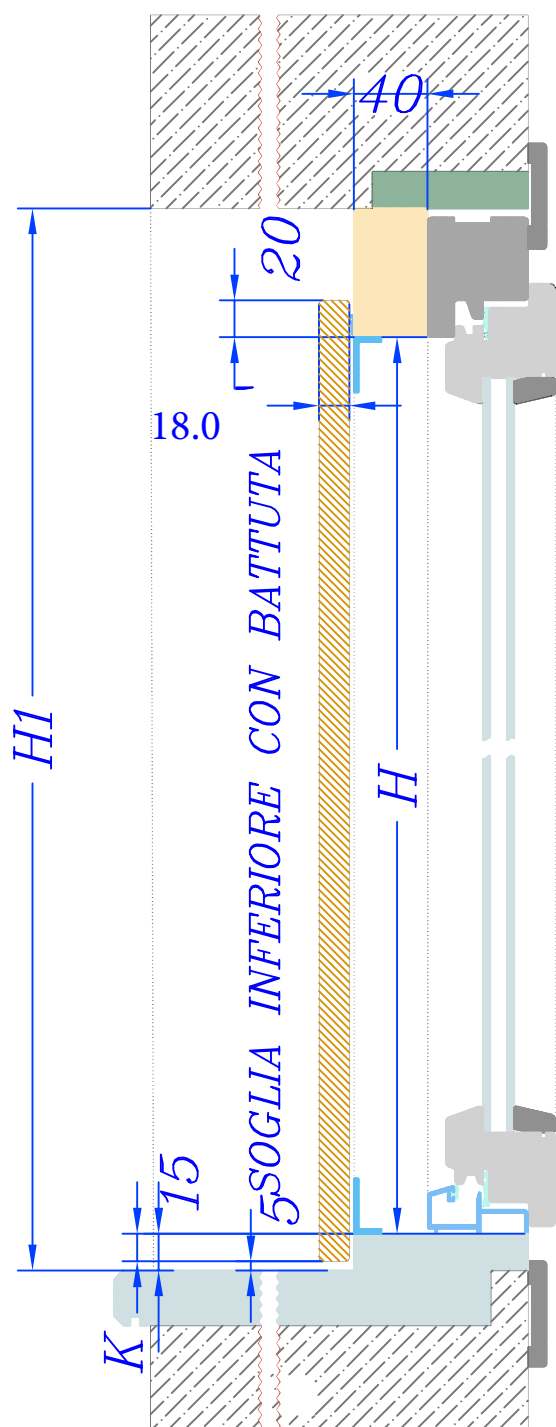

TELAIO BASE 90°
T. 90 . 3. 3
CE

Tel. 0376 899090
Fax. 0376 899053
e-mail: info@combiwood.it