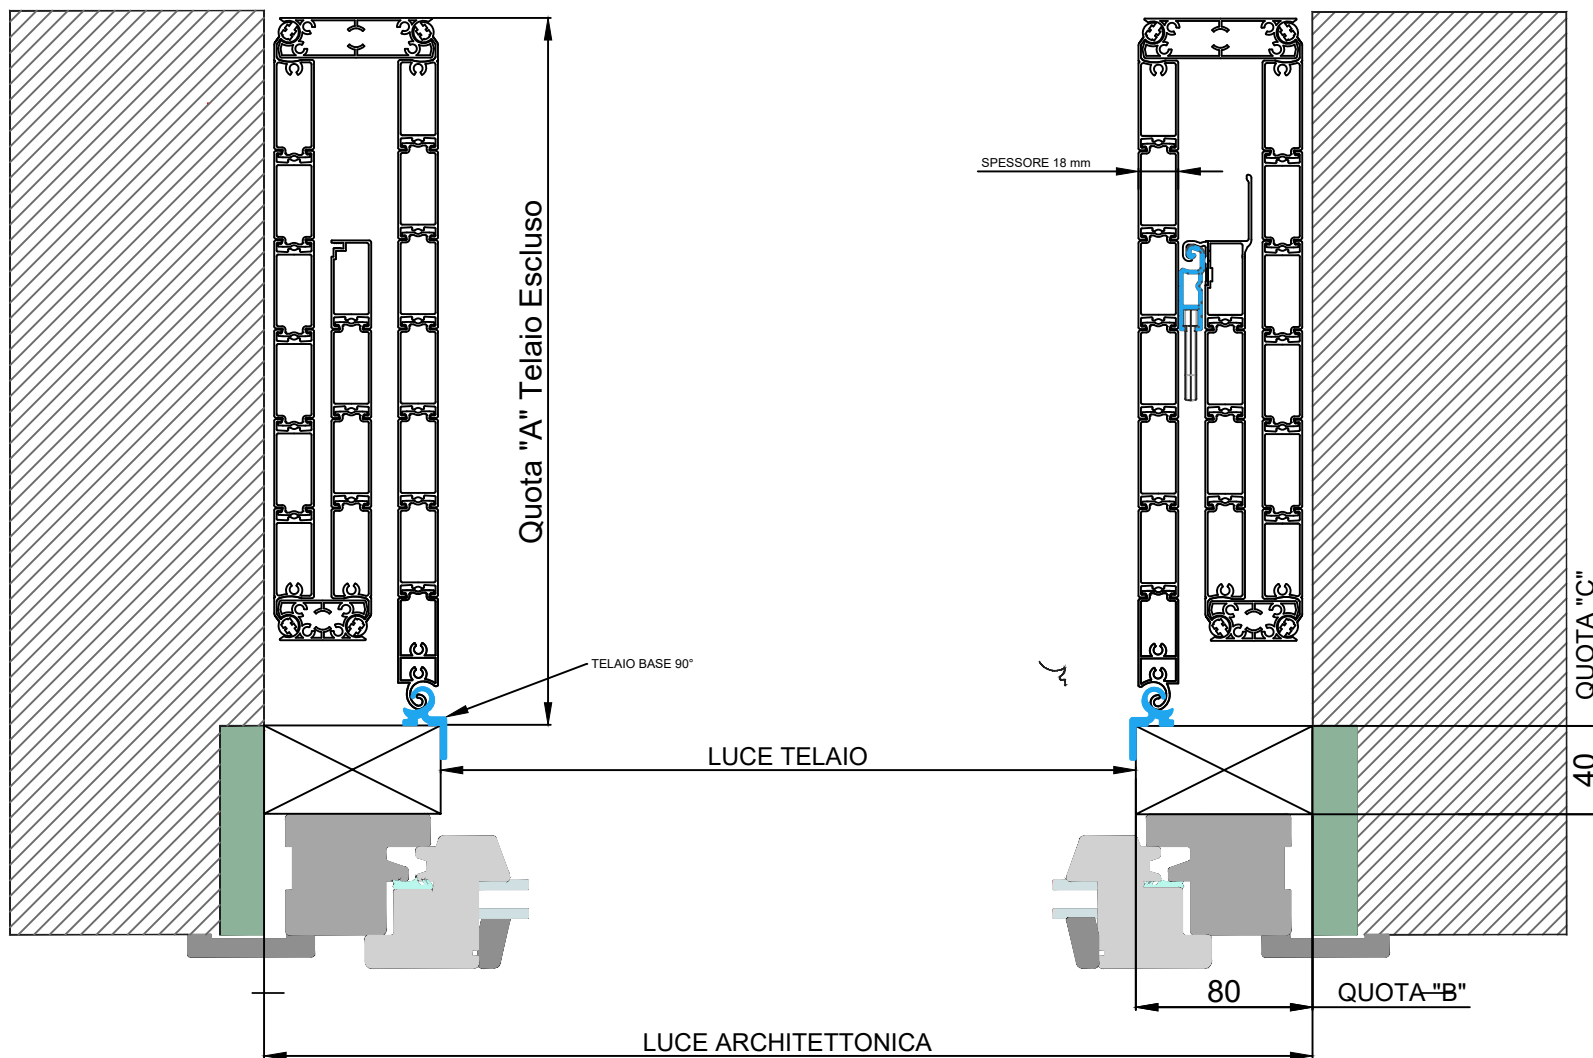

TELAIO BASE
90°

T. 90° 2+2
SMART

Tel. 0376 899090
Fax. 0376 899053
e-mail: info@combiwood.it

SMART

TABELLA QUOTE (mm)

LUCE ARCHITETTONICA	QUOTA "A"
900	170
1000	210
1100	240
1200	250
1300	260
1400	260
1500	300
1600	300
1700	340
1800	370
QUOTA "B"	80 mm
QUOTA "C"	40 mm