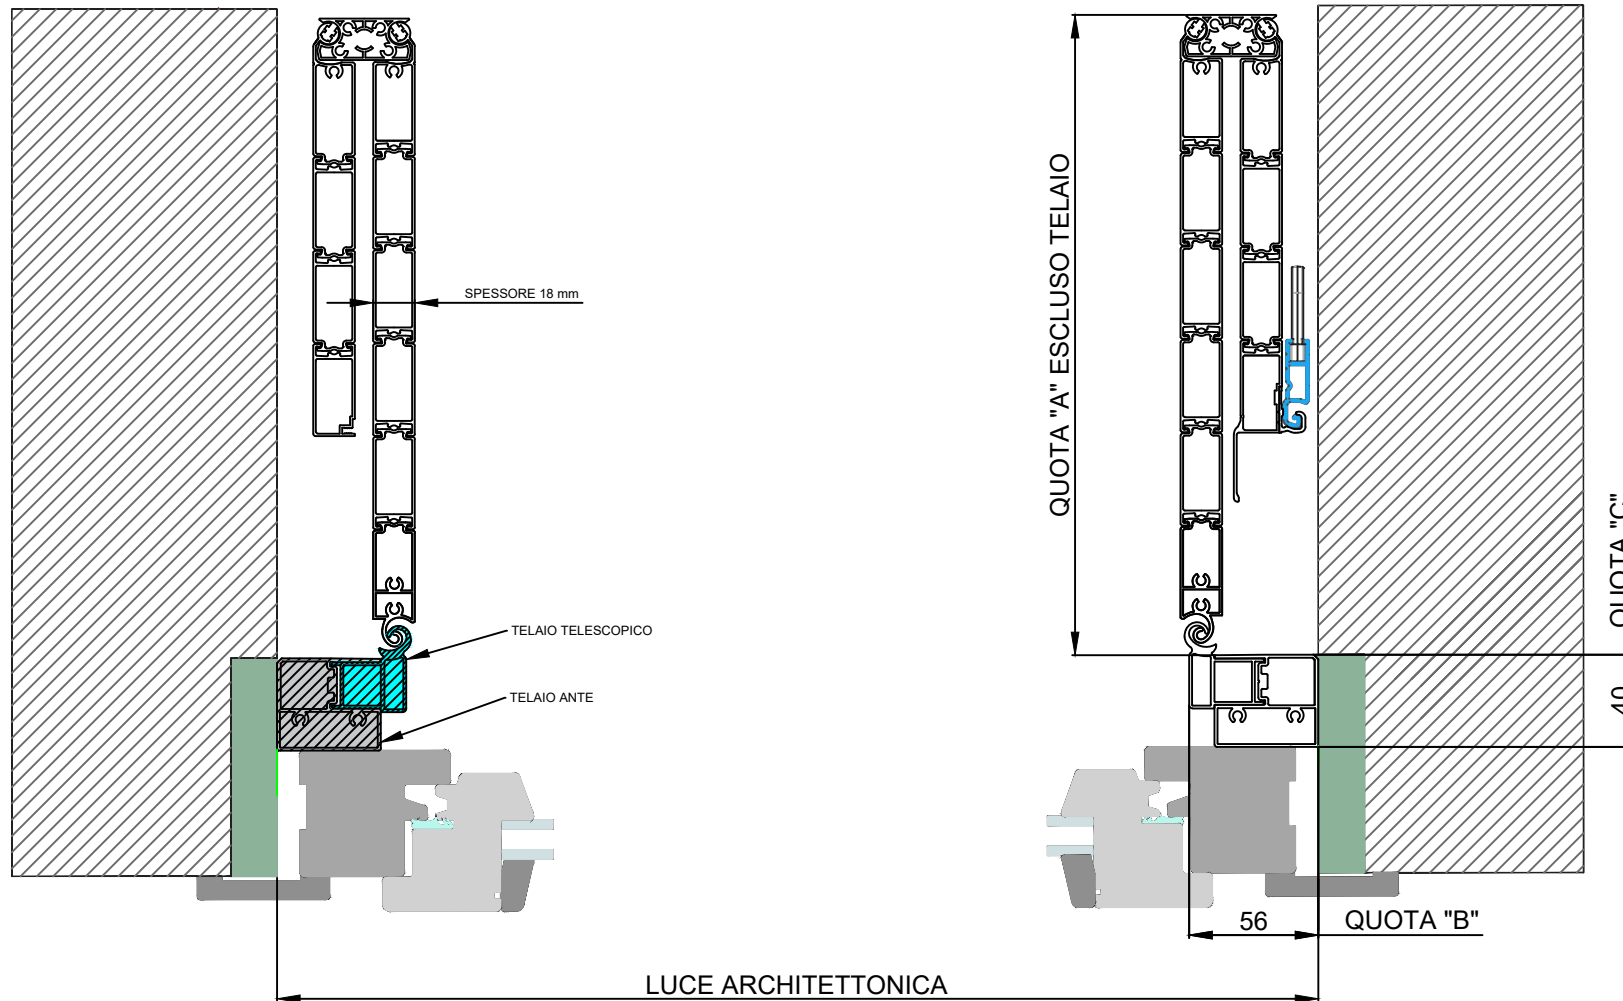

SMART

TABELLA QUOTE (mm)

LUCE ARCHITETTONICA	QUOTA "A"
700	200
800	220
900	260
1000	300
1100	330
1200	340
1300	340
1400	380
1500	420
QUOTA "B"	MINIMO 56 mm
QUOTA "C"	MINIMO 40 mm

Informiamo che la ditta Combiwood non si ritiene responsabile per qualsiasi modifica di quote e di ingombri apportata sulle schede tecniche.

Inoltre siamo a comunicare che le dimensioni e le proporzioni dei disegni sono puramente indicative, la Ditta inoltre si riserva il diritto di modificare senza preavviso il contenuto della scheda tecnica, che non costituisce impegno per il Produttore.

TELAIO
TELESCOPICO
T. T. 2.2
SMART

Tel. 0376 899090
Fax. 0376 899053
e-mail: info@combiwood.it