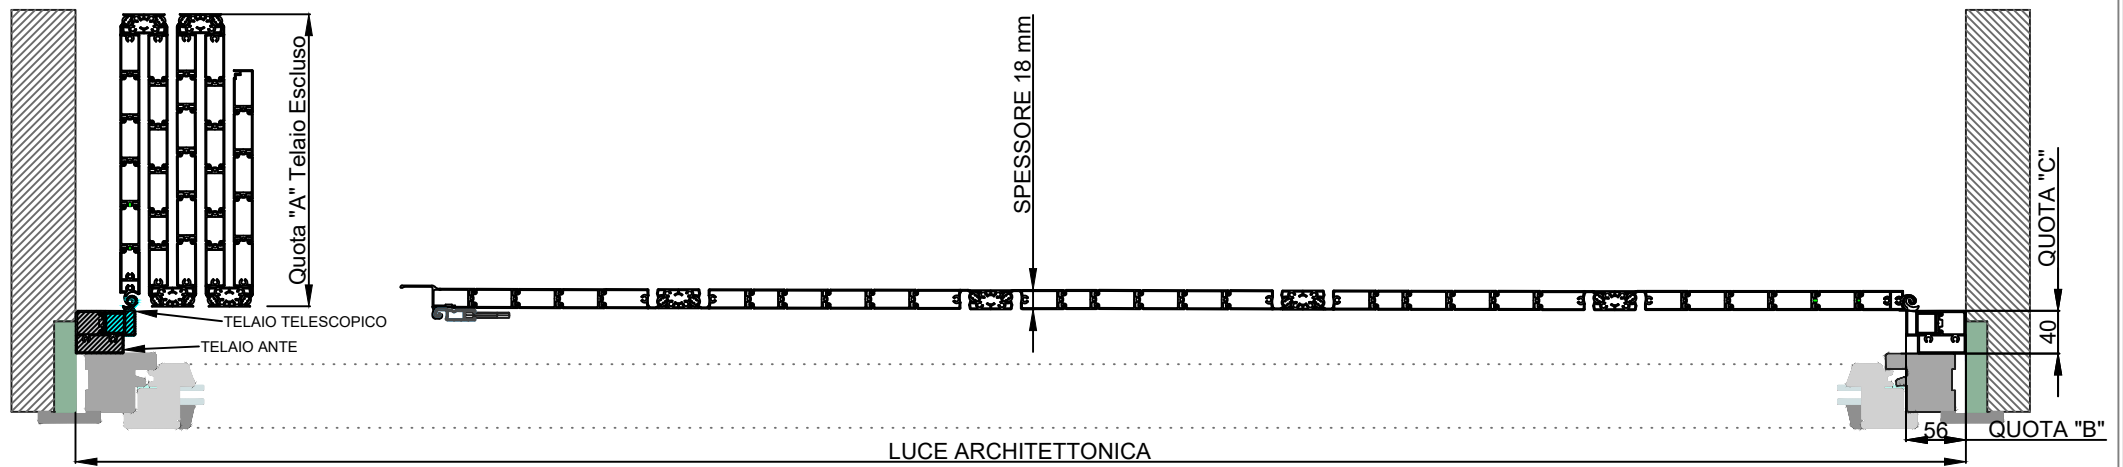

Informiamo che la ditta Combiwood non si ritiene responsabile per qualsiasi modifica di quote e di ingombri apportata sulle schede tecniche.

Inoltre siamo a comunicare che le dimensioni e le proporzioni dei disegni sono puramente indicative, la Ditta inoltre si riserva il diritto di modificare senza preavviso il contenuto della scheda tecnica, che non costituisce impegno per il Produttore.

TELAIO TELESCOPICO	
T.TS 5+5	
	Tel. 0376 899090 Fax. 0376 899053 e-mail: info@combiwood.it